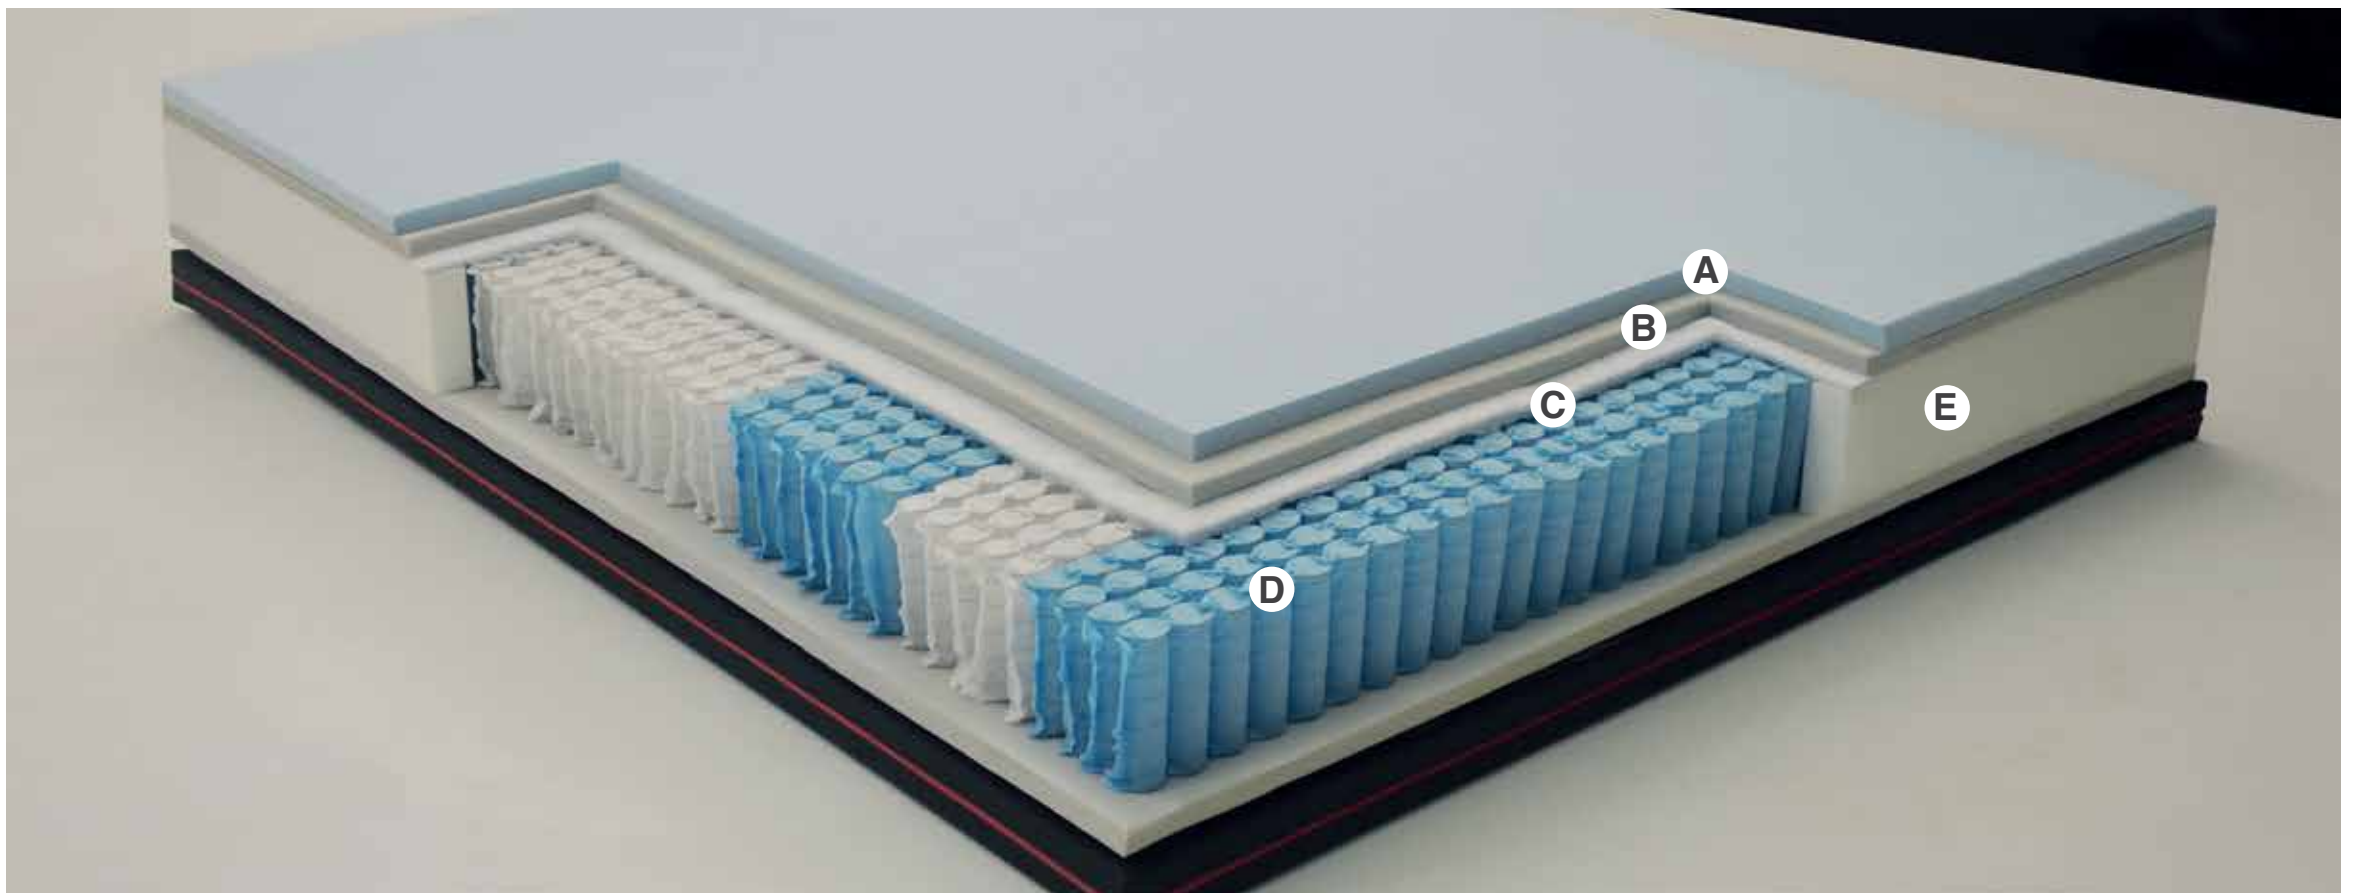

- A) Memory TRG / Memory TRG - D. 50 / H. 5 cm
- B) Water-Foam / Water-Foam - D. 33 - D. 35 - D. 40 / A. 2,5 cm
- C) gr. 800 Feltro / Felt
- D) N. 1500 Molle insacchettate HD / Pocket springs HD
- E) Water-Foam perimetrale / Perimeter Water-Foam - D. 30 / H.14
- F) 3D / 3D
- G) N.4 Maniglie in pelle / Leather Handles
- H) Guscio sfoderabile / Removable cover

Altezza materasso finito: 26/27 cm
Mattress height: 26/27 cm

Portanza consigliata materasso singolo

Soffice max 50 kg
Standard max 80 kg
Rigido max 120 kg

Carrying capacity single mattress

Soft max 50 kg
Standard max 80 kg
Stiff max 120 kg

MADE IN ITALY