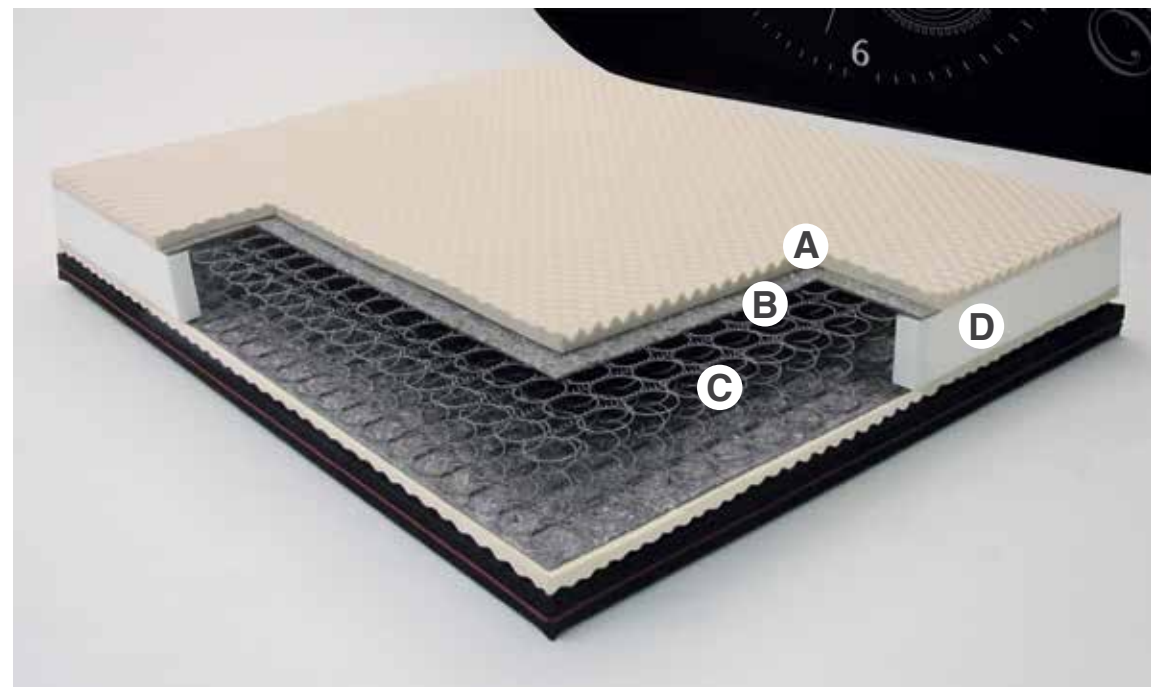

- A) High-Foam / High-Foam - D. 30 / A. 3 cm
- B) gr. 1400 Feltro / Felt
- C) N. 600 Molle HD super / Springs HD super
- D) Water-Foam / Water-Foam - D. 30 / H. 14 cm
- E) N.4 Maniglie in pelle / Leather Handles
- F) Bordatura perimetrale / Perimeter edge

Altezza materasso finito: 23/24 cm
Mattress height: 23/24 cm

Portanza consigliata materasso singolo

Standard max 80 kg
Rigido max 120 kg

Carrying capacity single mattress

Standard max 80 kg
Stiff max 120 kg

MADE IN ITALY