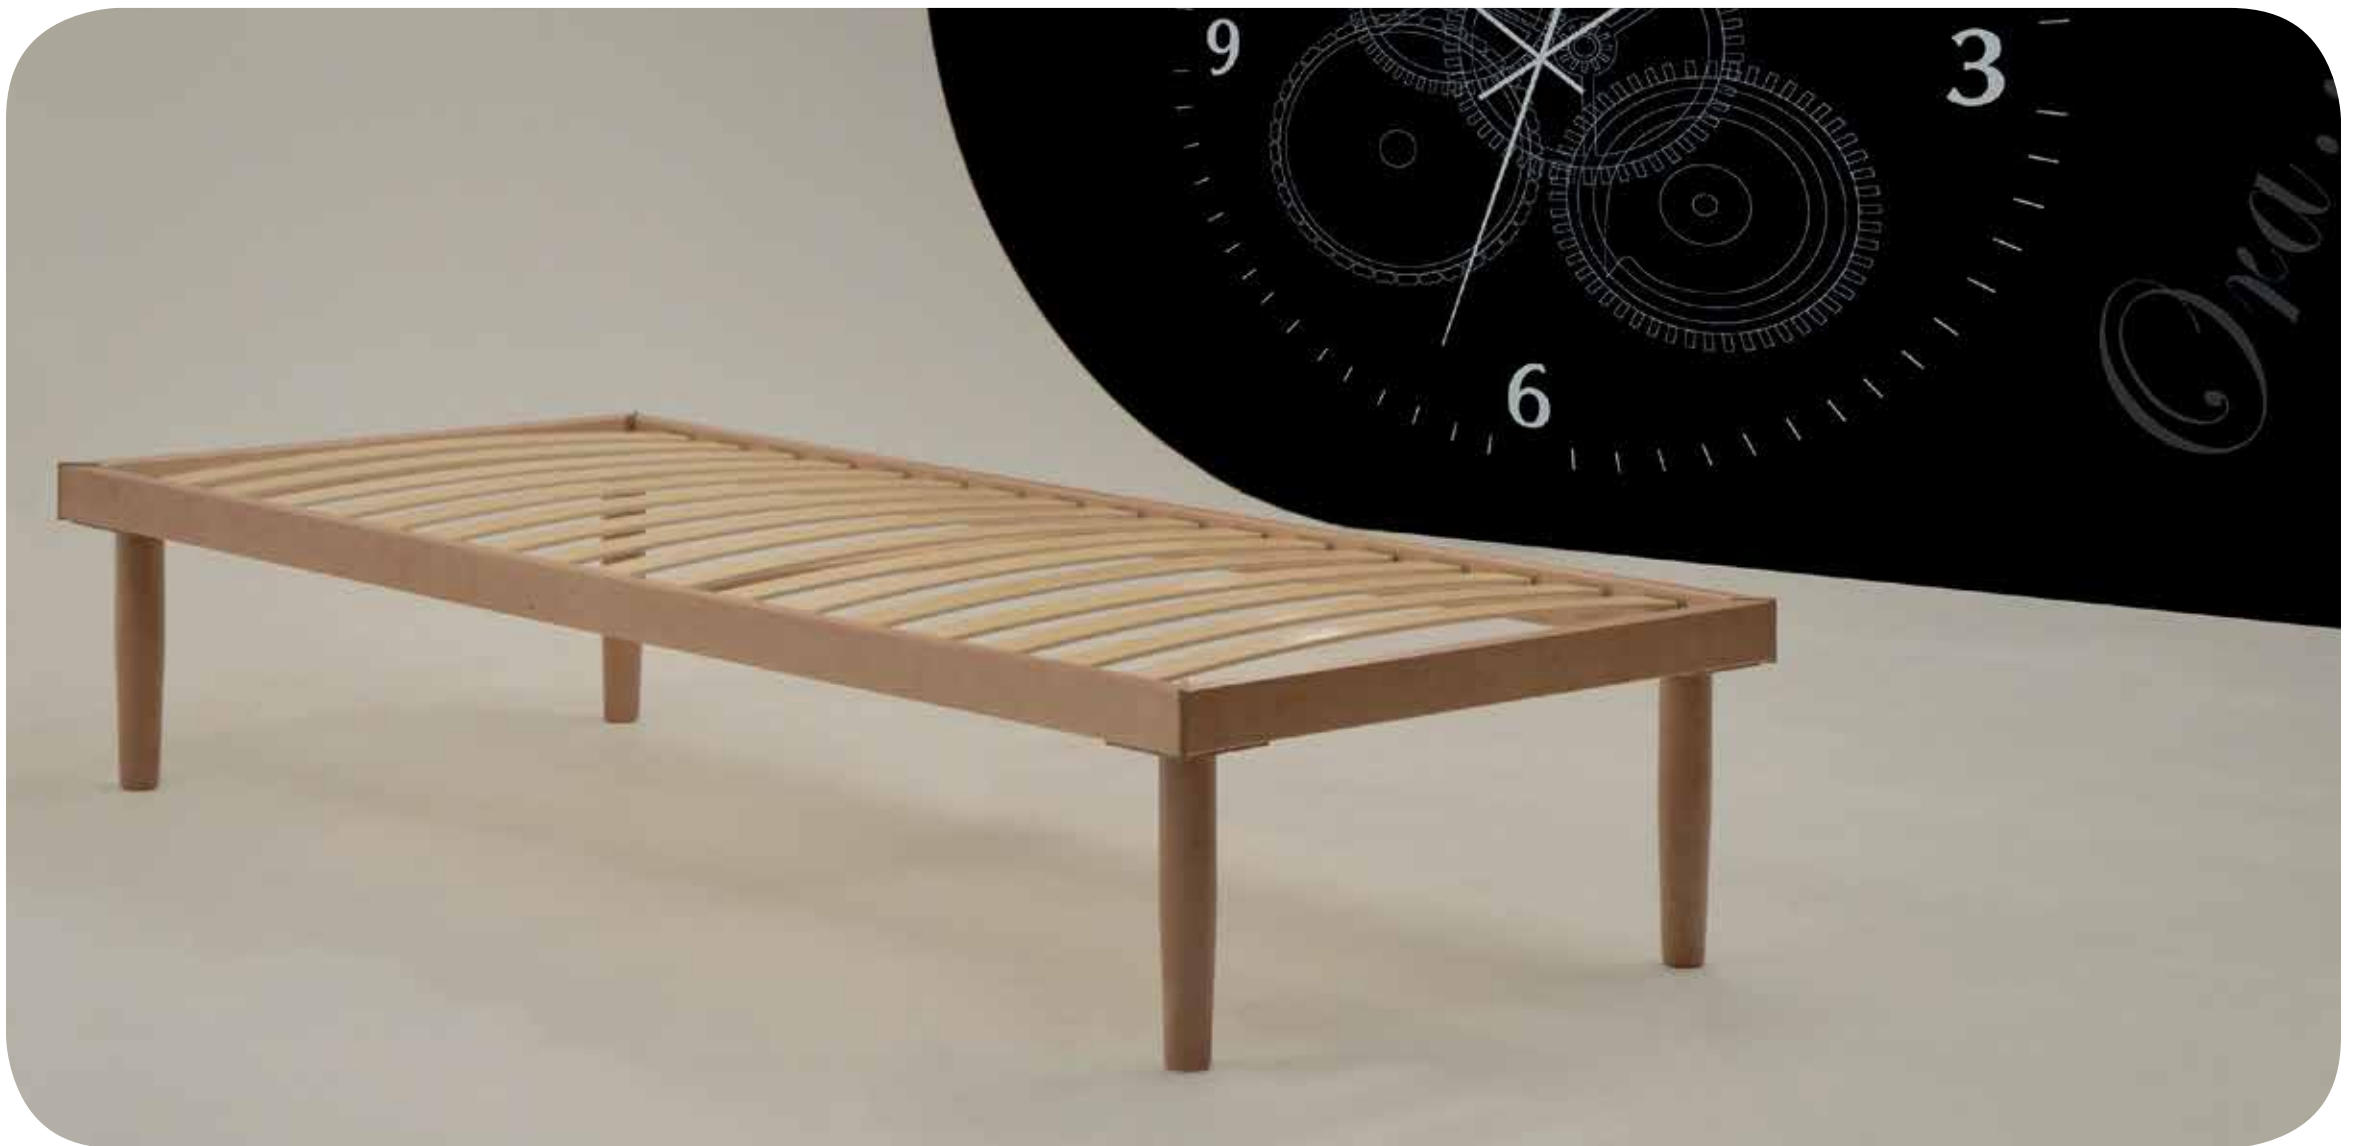

Larghezza / Width

Altezza / Height

REINA DOGHER

Lunghezza / Length

cm: 190 / 200

rete letto a doghe struttura in legno

Larghezza / Width

cm: 80 / 120 / 160