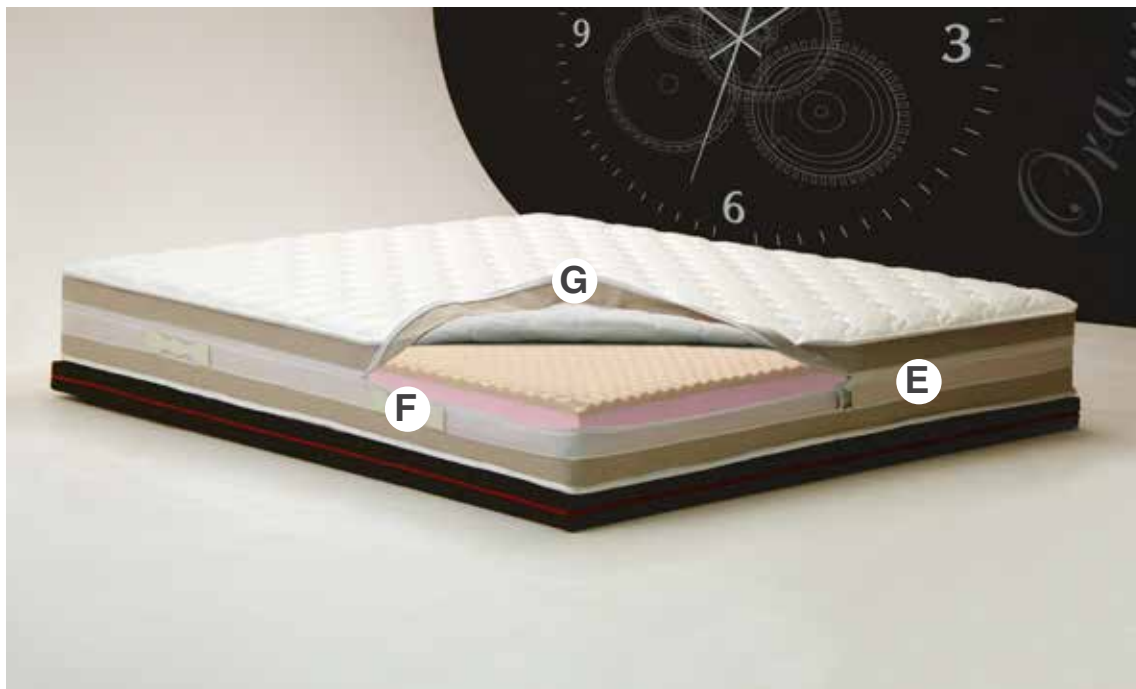

Lunghezza / Length

cm: 190 / 195 / 200

PREMIUM

Il modello Premium, è costruito su una struttura formata da 800 molle insacchettate ed indipendenti (materasso matrimoniale), a 7 zone di portanza differenziata, garantendo un'ergonomia perfetta, con totale adeguamento alle forme del corpo, offrendo un riposo confortevole e la corretta postura per la colonna vertebrale. La Sua climatizzazione è assicurata da due diversi tipi di imbottitura, in lana per il lato invernale e una in cotone per quello estivo. Il modello Premium, è realizzato con la massima cura ed un metodo di lavorazione totalmente artigianale, che lo rendono unico nel suo genere. Il rivestimento sfoderabile, costituisce un ulteriore vantaggio, permettendo la totale apertura in 2 metà, tramite due cerniere perimetrali che facilitano l'asporto per il lavaggio alla temperatura max di 40°.

The Premium model is built on a structure, formed by 800 independent micro pocket springs (double mattress) and 7 differentiated zones, ensuring a perfect ergonomics, with total adaptation to the shape of the body, thus resulting in a comfortable rest for the spine. Two different types of padding provide its conditioning: wool for the winter side and cotton for the summer. The Premium model is made with the utmost care and a totally artisanal processing method, which makes it unique of its kind. A removable cover is available optionally. A further advantage of the coating, is given by the total opening in two halves, by means of two perimeter hinges that facilitate the removal for cleaning in a washing machine at a max temperature of 40° Celsius.