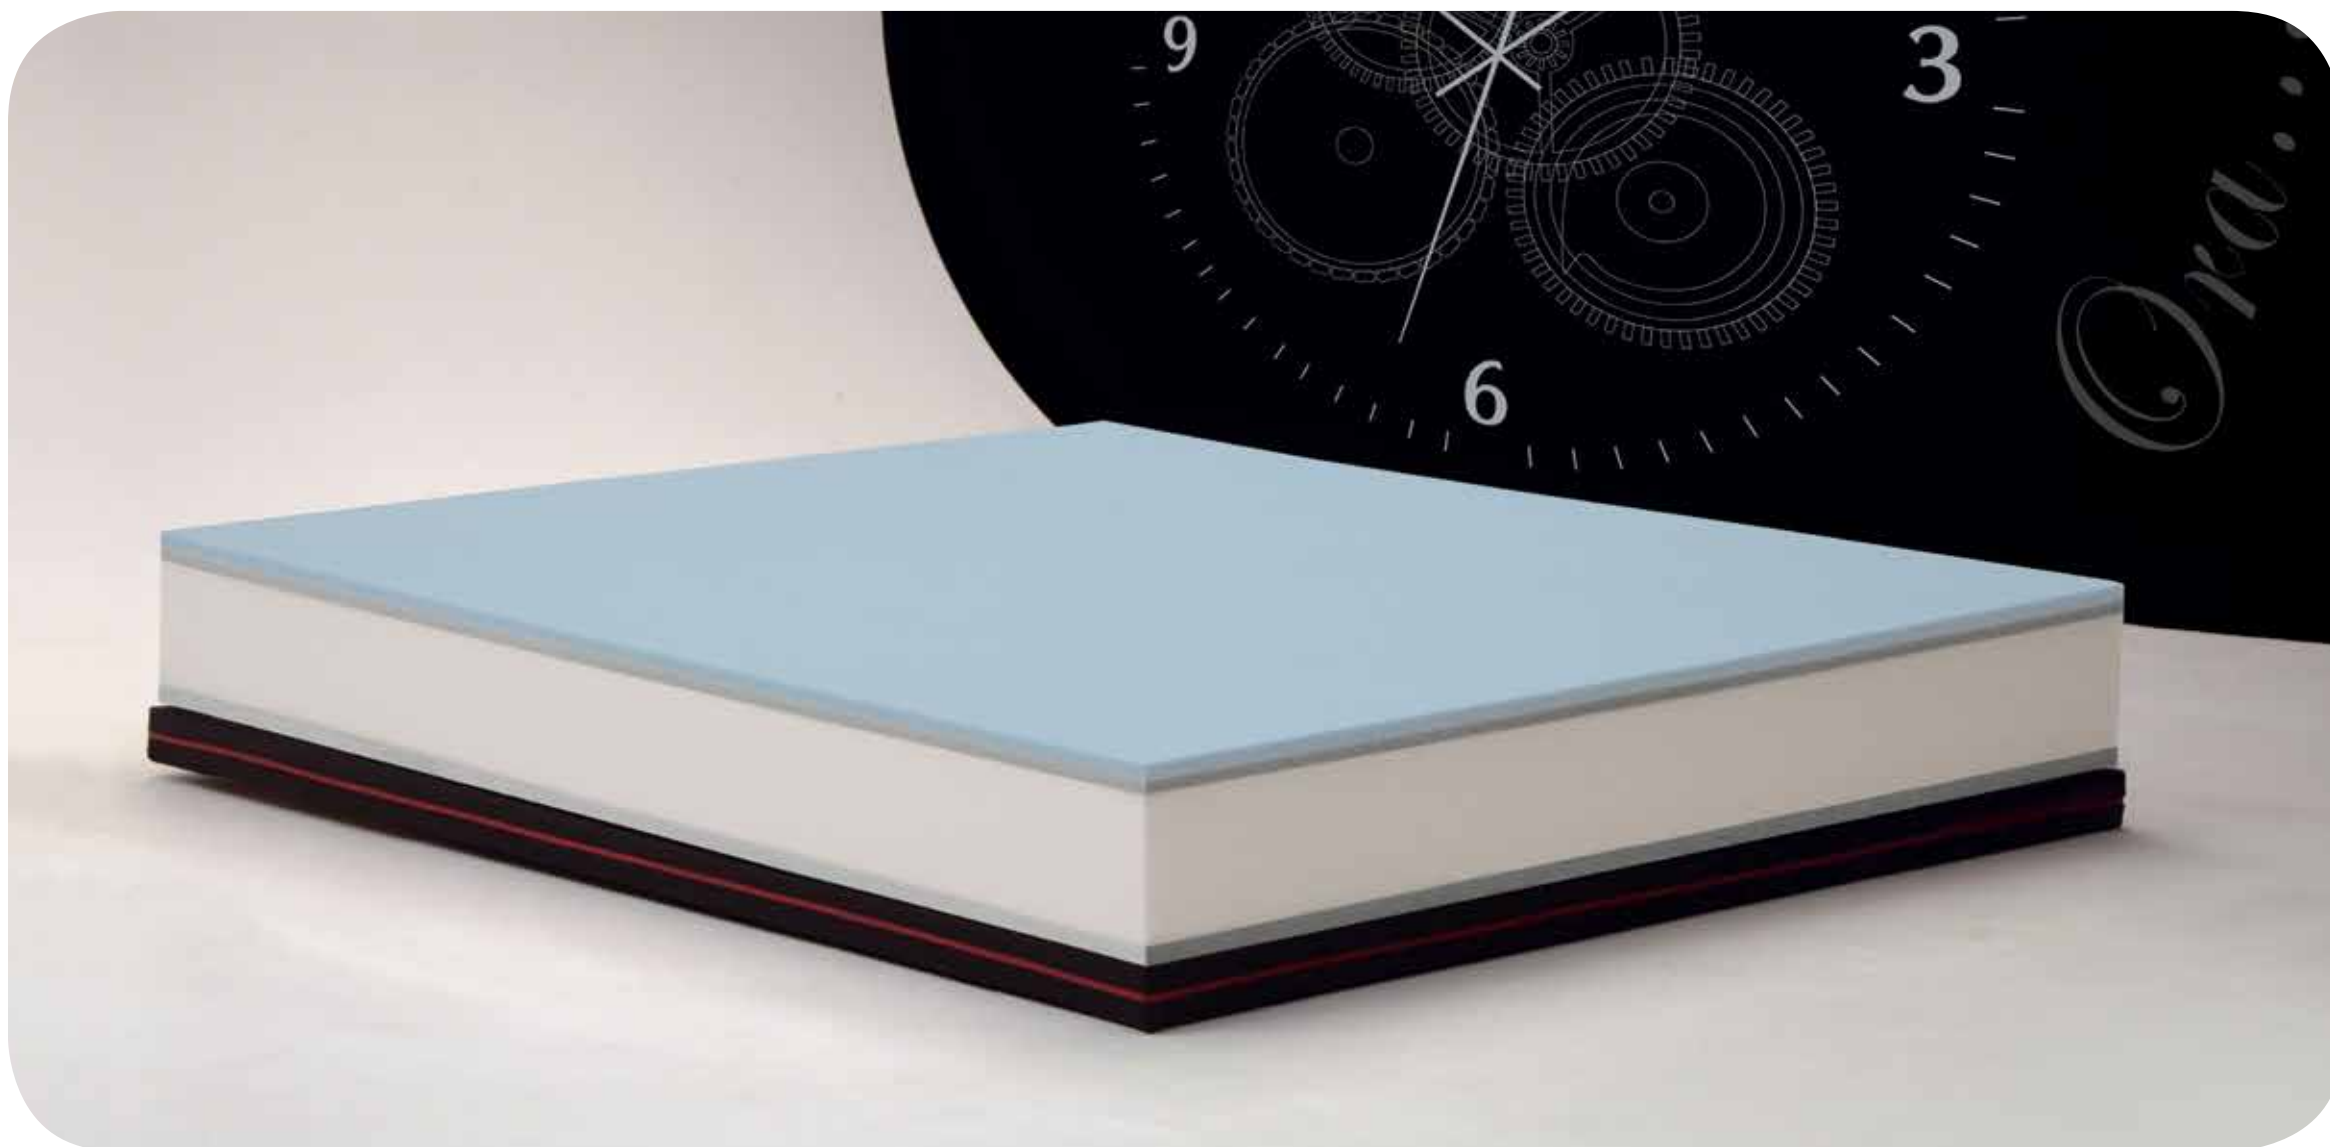

materasso memory molle insacchettate

Larghezza / Width

cm: 80 / 85 / 90 / 95 / 100 / 105 / 110 / 120 / 130
135 / 140 / 145 / 150 / 155 / 160 / 165 / 170 / 175 / 180

Altezza / Height

cm: 26 / 27