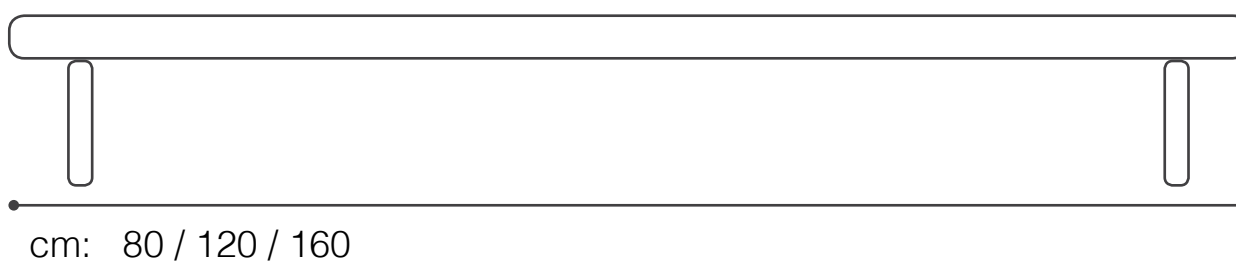

Larghezza / Width