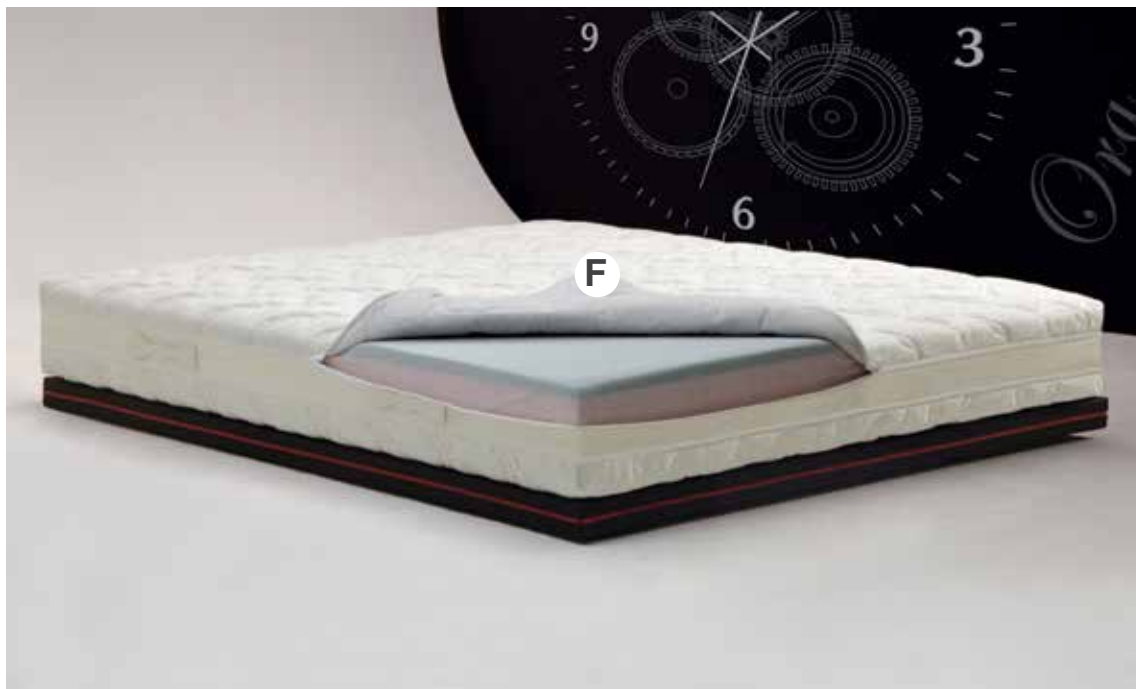

- A) Memory TRG / Memory TRG - D. 50 / H. 5 cm
- B) Water-Foam / Water-Foam - D. 30 / H. 16 cm
- C) Memory / Memory
- D) 3D / 3D
- E) N.4 Maniglie in pelle / Leather Handles
- F) Guscio sfoderabile / Removable cover

Altezza materasso finito: 23 cm
Mattress height: 23 cm

Portanza consigliata materasso singolo

Soffice max 50 kg
Standard max 80 kg
Rigido max 120 kg

Carrying capacity single mattress

Soft max 50 kg
Standard max 80 kg
Stiff max 120 kg

MADE IN ITALY