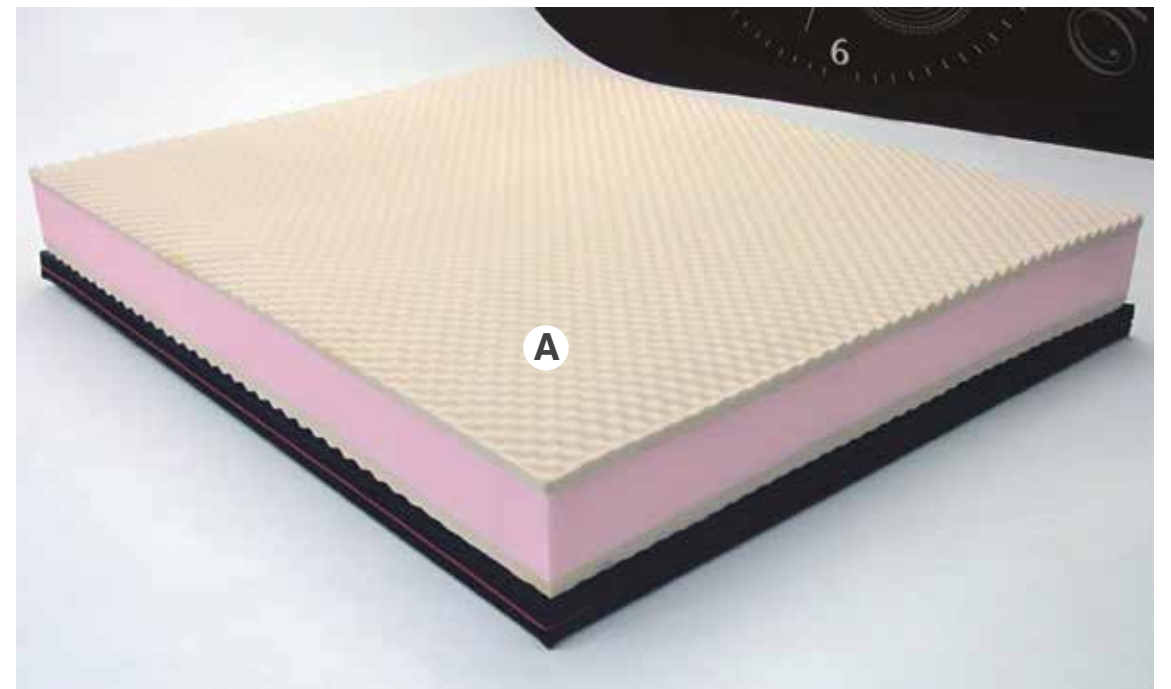

Lunghezza / Length

cm: 190 / 195 / 200

PREMIUM

Il modello Premium, è costruito su una struttura formata da 800 molle insacchettate ed indipendenti (materasso matrimoniale), a 7 zone di portanza differenziata, garantendo un'ergonomia perfetta, con totale adeguamento alle forme del corpo, offrendo un riposo confortevole e la corretta postura per la colonna vertebrale. La Sua climatizzazione è assicurata da due diversi tipi di imbottitura, in lana per il lato invernale e una in cotone per quello estivo. Il modello Premium, è realizzato con la massima cura ed un metodo di lavorazione totalmente artigianale, che lo rendono unico nel suo genere. Il rivestimento sfoderabile, costituisce un ulteriore vantaggio, permettendo la totale apertura in 2 metà, tramite due cerniere perimetrali che facilitano l'asporto per il lavaggio alla temperatura max di 40°.

The Premium model is built on a structure, formed by 800 independent micro pocket springs (double mattress) and 7 differentiated zones, ensuring a perfect ergonomics, with total adaptation to the shape of the body, thus resulting in a comfortable rest for the spine. Two different types of padding provide its conditioning: wool for the winter side and cotton for the summer. The Premium model is made with the utmost care and a totally artisanal processing method, which makes it unique of its kind. A removable cover is available optionally. A further advantage of the coating, is given by the total opening in two halves, by means of two perimeter hinges that facilitate the removal for cleaning in a washing machine at a max temperature of 40° Celsius.