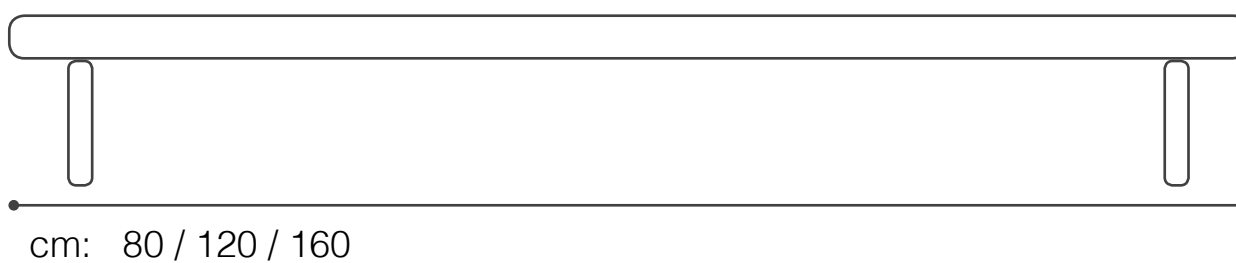

RETTA A DOGHE

Lunghezza / Length

cm: 190 / 200

rete letto a doghe cursori variabili struttura in metallo nero

Larghezza / Width

Altezza / Height

RETTA A DOGHE

Lunghezza / Length