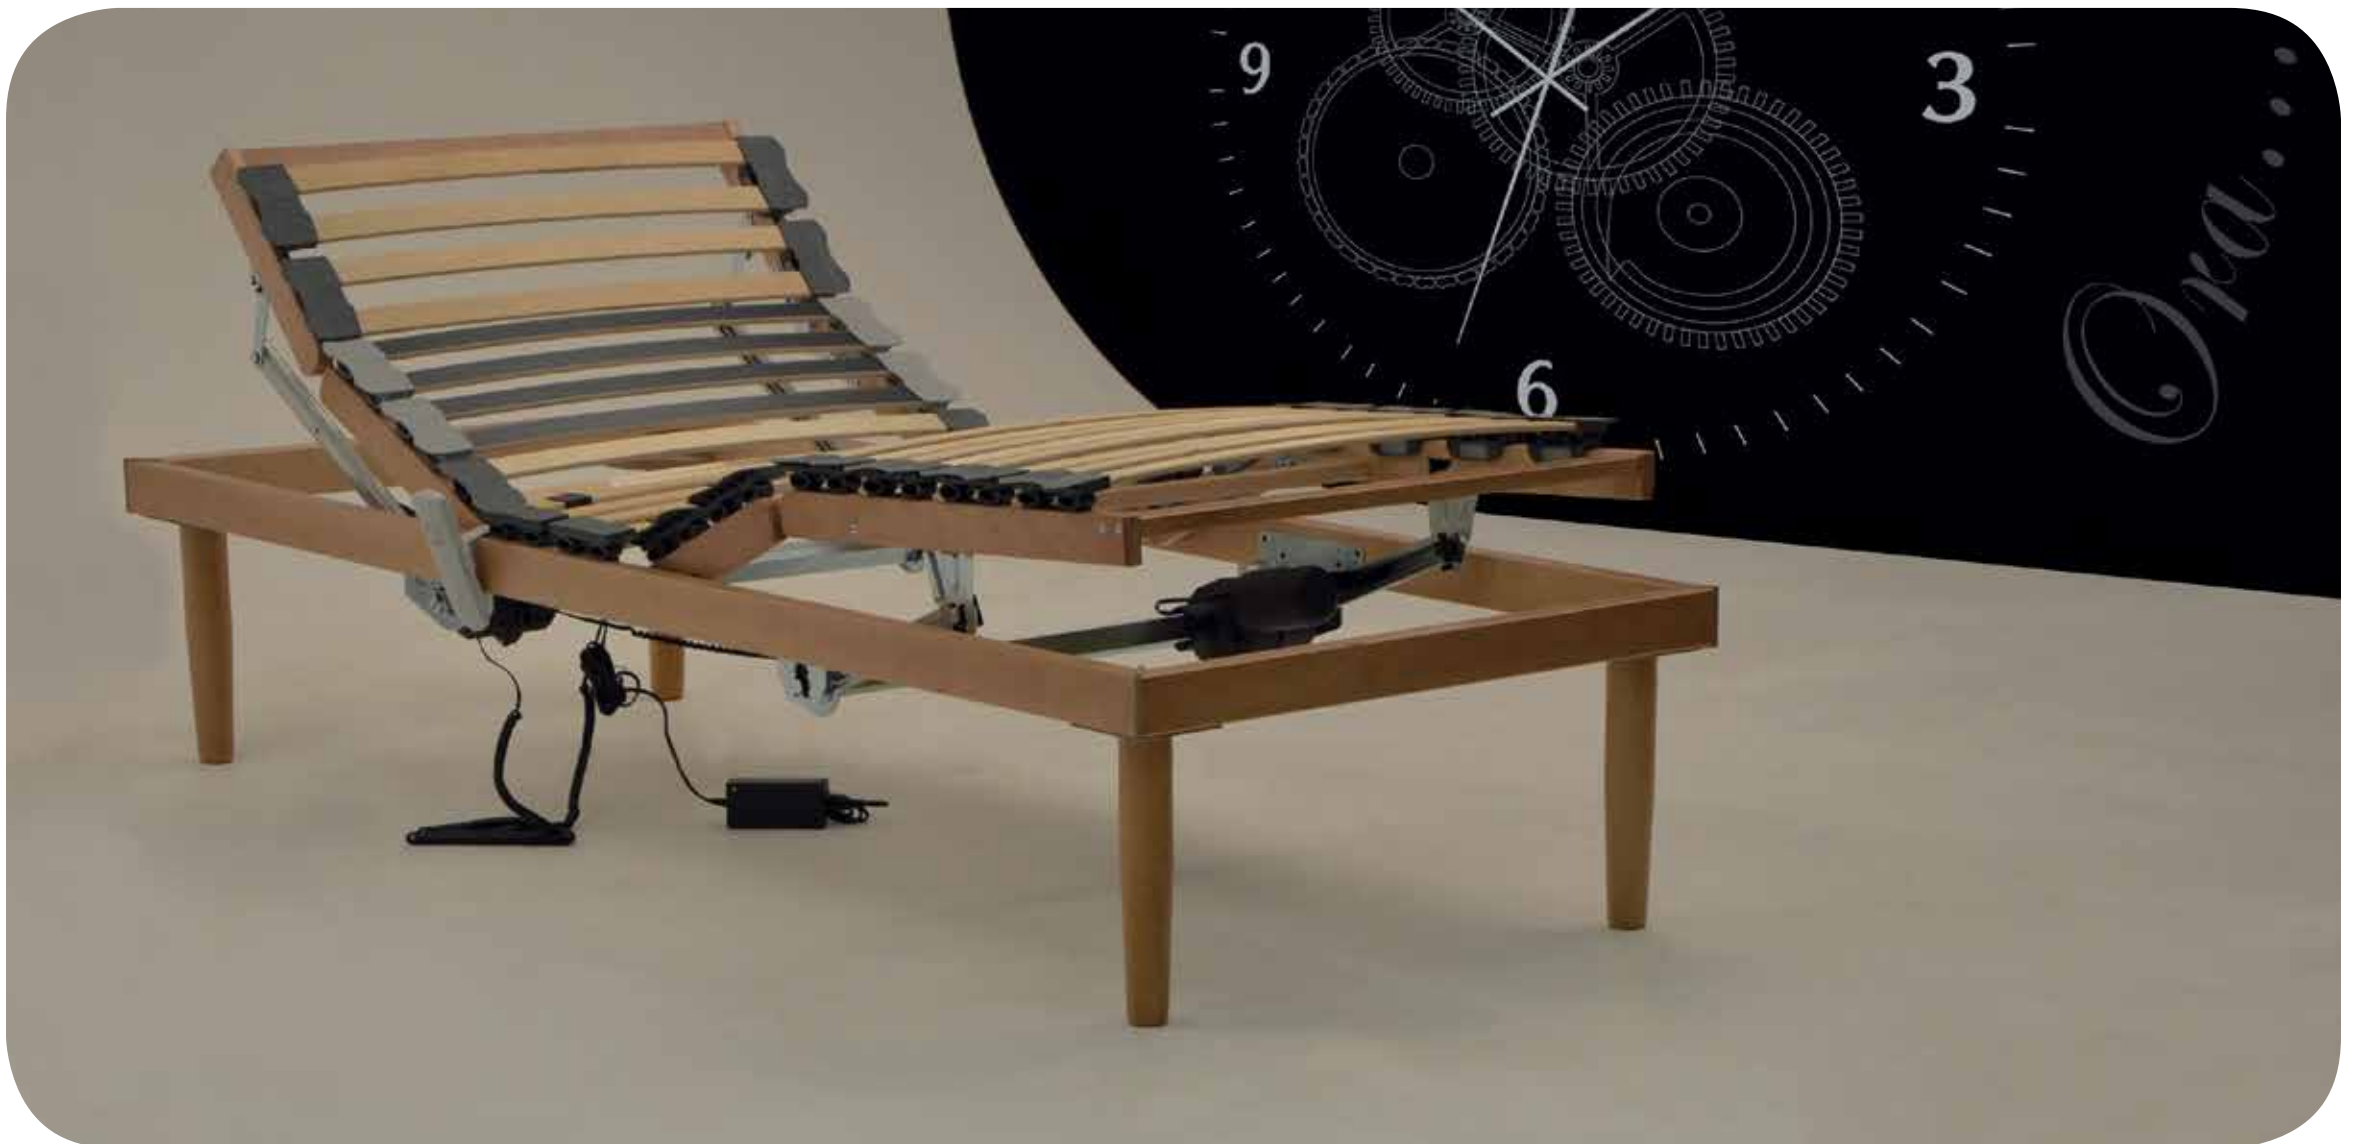

Bebè 3

Materasso sfoderabile, antiacaro e traspirante in poliuretano naturale. Assicura un riposo ottimale al vostro bambino.
Removable cover mattress, made with anti-mite and breathable natural polyurethane. It ensures an optimal rest for your child

MADE IN ITALY

rete letto alzabile comando elettrico struttura in legno

Larghezza / Width

Altezza / Height

REINA DOGHER

Lunghezza / Length

cm: 190

rete letto a doghe cursori variabili struttura in legno