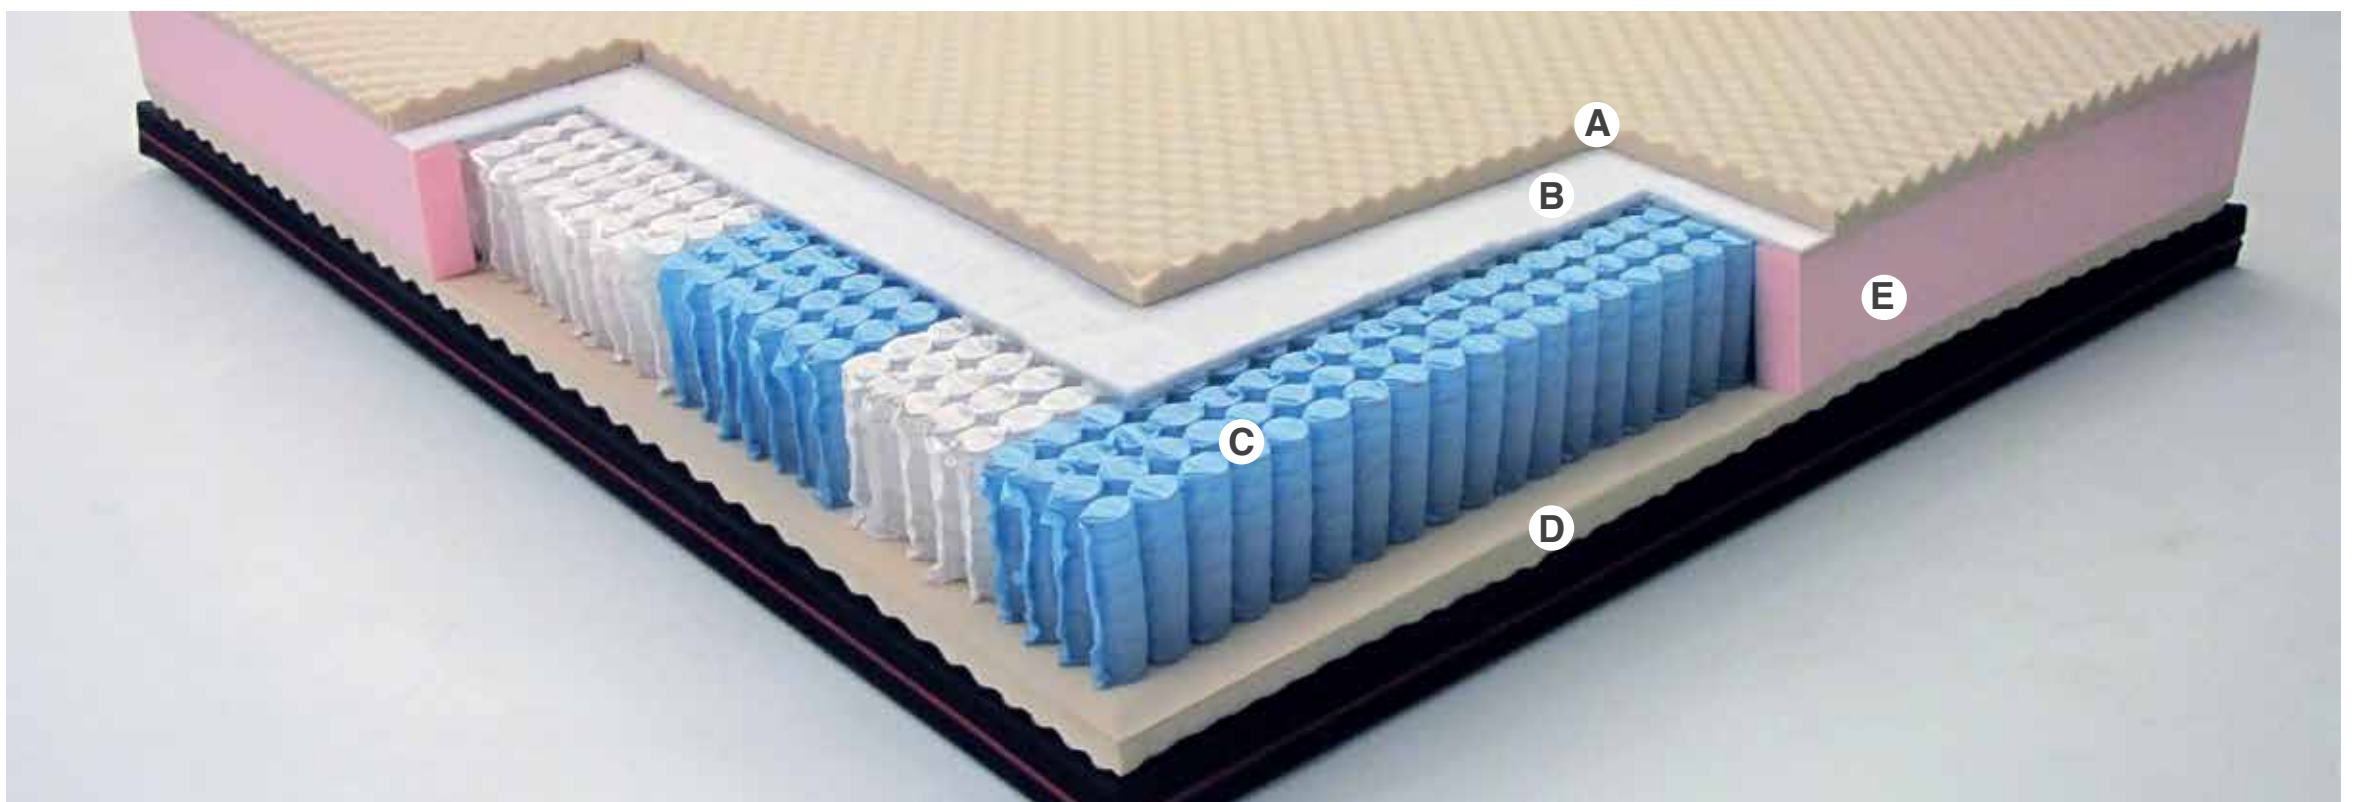

- A) Water-Foam bugnato / Water-Foam ashlar - D. 33 - D. 35 - D. 40 / H. 2,5 cm
- B) gr. 800 Feltro / Felt
- C) N. 1500 Molle insacchettate 7 zone differenziate / Pocket springs 7 differentiated areas
- D) High-Foam bugnato / High-Foam ashlar - D. 30 / H. 3 cm
- E) Water-Foam / Water-Foam - D. 33 - D. 35 - D. 40 / H. 2,5 cm
- F) 3D / 3D
- G) N.4 Maniglie in pelle / Leather Handles
- H) Fodera inferiore / Under Cover
- I) Memory TRG / Memory TRG - D. 50 / H. 5-3 cm
- L) Fodera superiore / Top Cover

Altezza materasso finito: 28/30 cm
Mattress height: 28/30 cm

Portanza consigliata materasso singolo

Soft max 50 kg
Standard max 80 kg
Rigido max 120 kg

Carrying capacity single mattress

Soft max 50 kg
Standard max 80 kg
Stiff max 120 kg

MADE IN ITALY