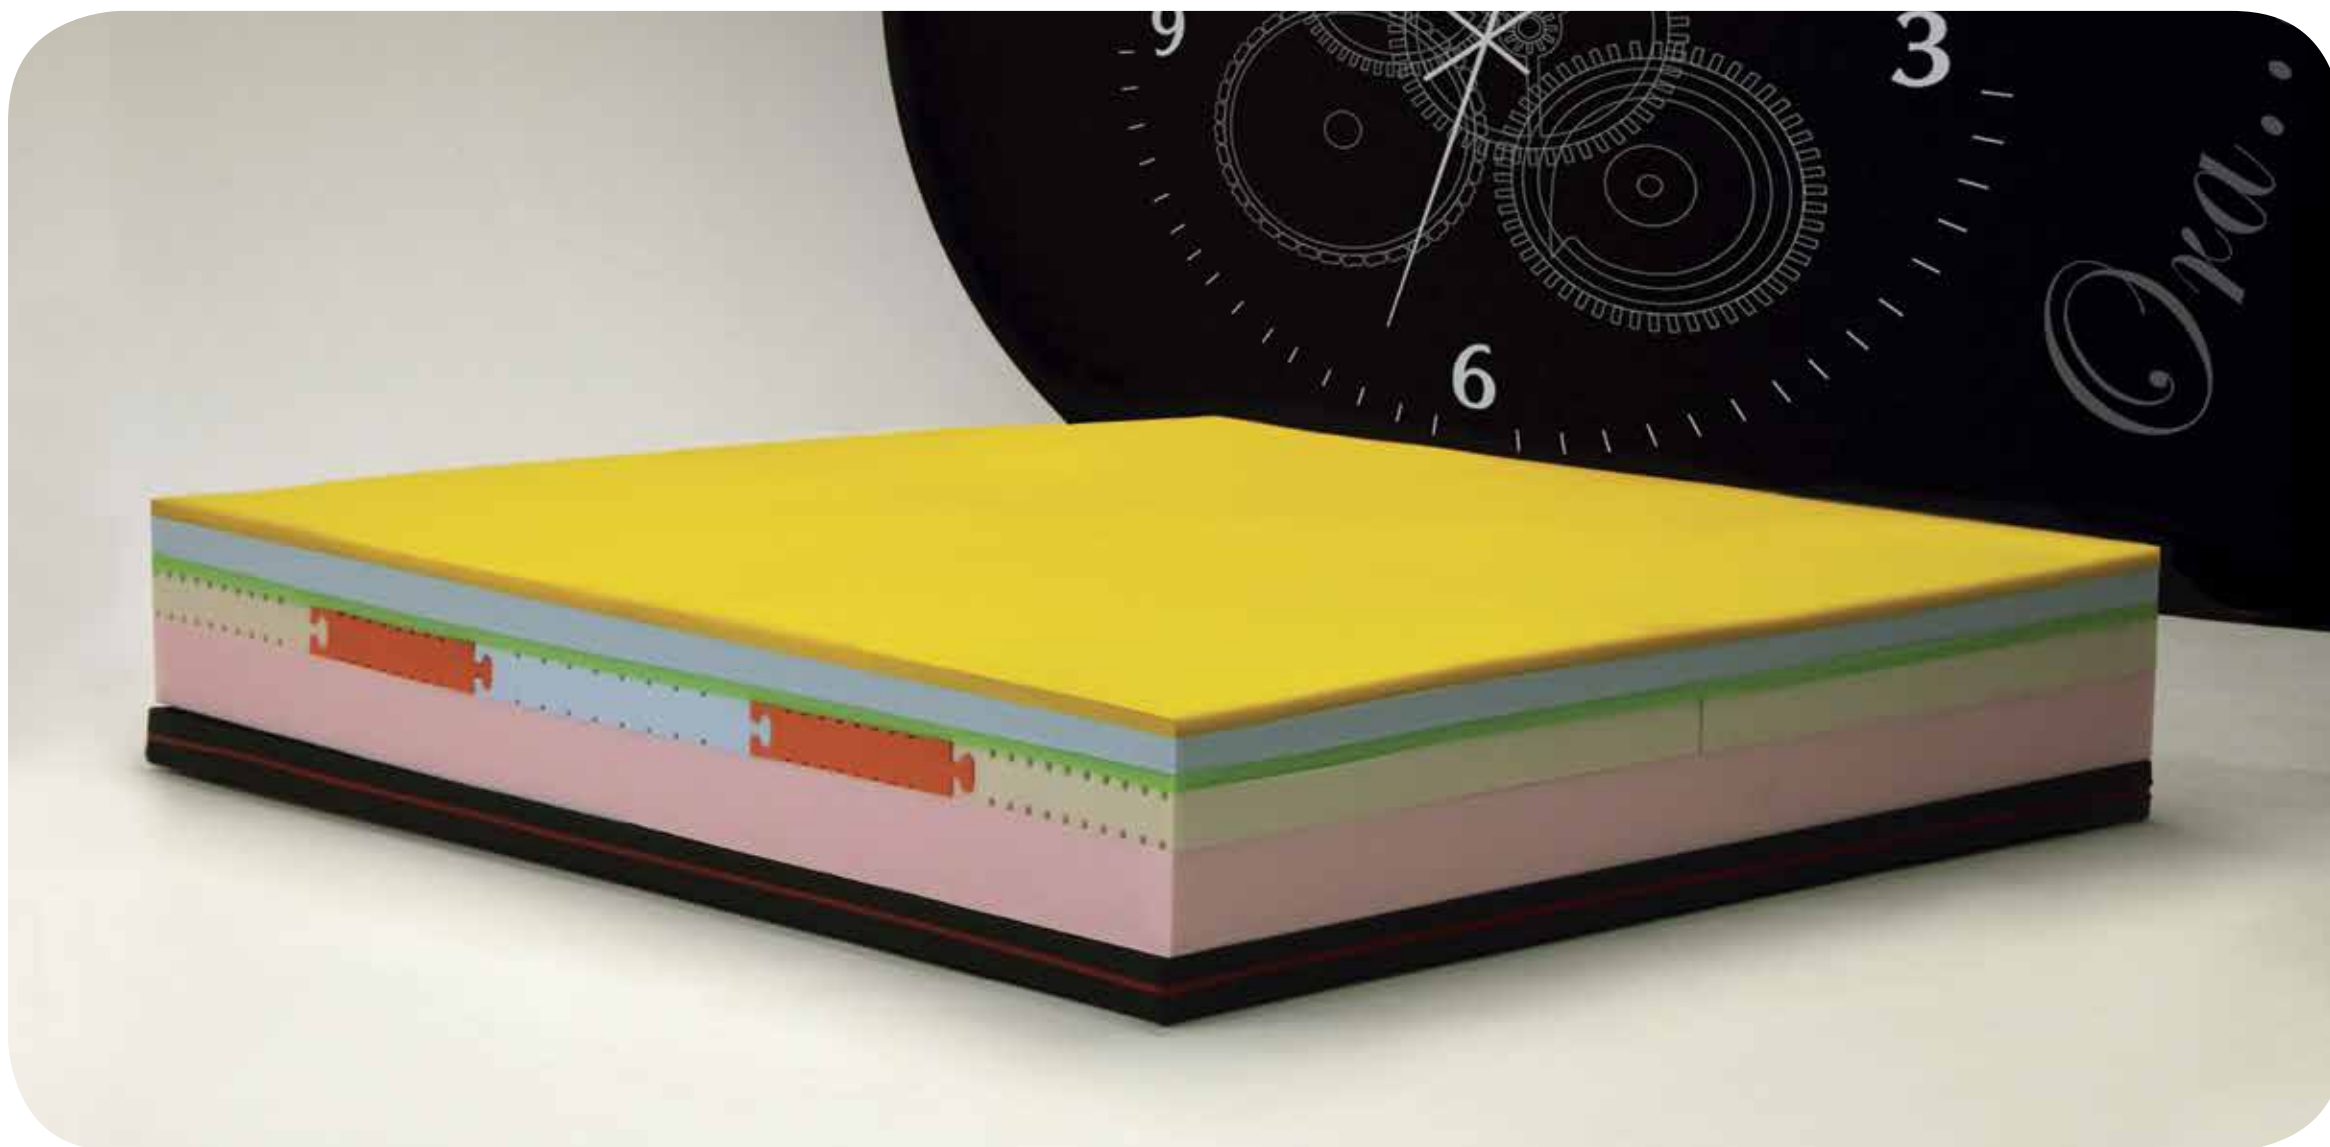

materasso 5 zone differenziate

Larghezza / Width

cm: 80 / 85 / 90 / 95 / 100 / 105 / 110 / 120 / 130
135 / 140 / 145 / 150 / 155 / 160 / 165 / 170 / 175 / 180

Altezza / Height

cm: 27