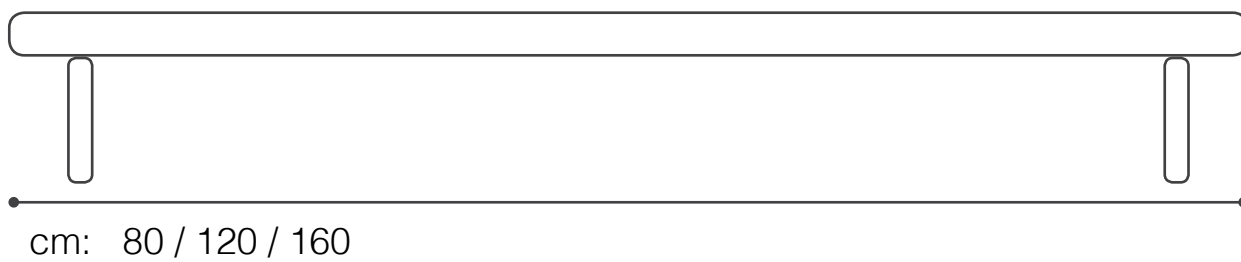

Larghezza / Width