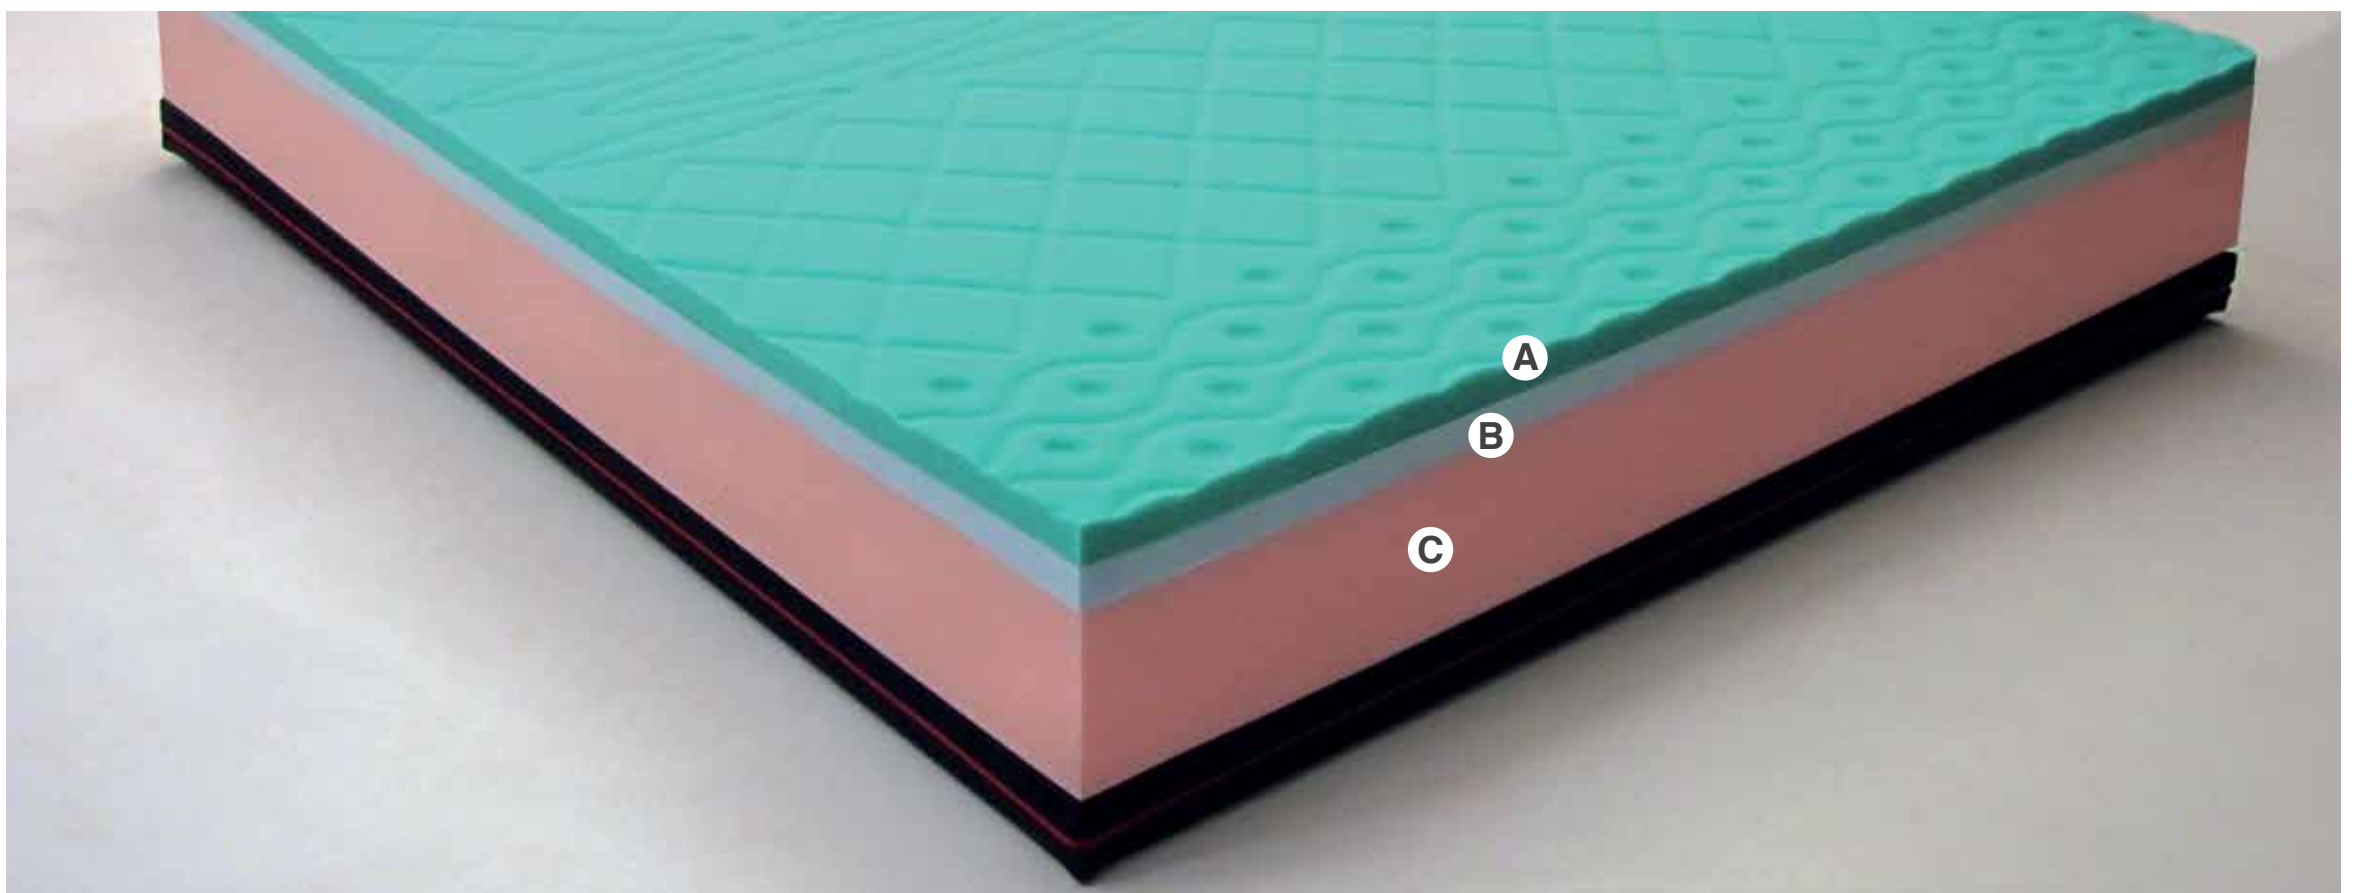

- A) Memory-Breath / Memory-Breath - D. 50 / H. 4 cm
- B) Memory TRG / Memory TRG - D. 50 / H. 34 cm
- C) Water-Foam / Water-Foam - D. 33 - D. 35 - D. 40 / H. 2,5 cm
- D) 3D / 3D
- E) N.4 Maniglie in pelle / Leather Handles
- F) Guscio sfoderabile / Removable cover

Altezza materasso finito: 23 cm
Mattress height: 23 cm

Portanza consigliata materasso singolo

Soffice max 50 kg
Standard max 80 kg
Rigido max 120 kg

Carrying capacity single mattress

Soft max 50 kg
Standard max 80 kg
Stiff max 120 kg

MADE IN ITALY