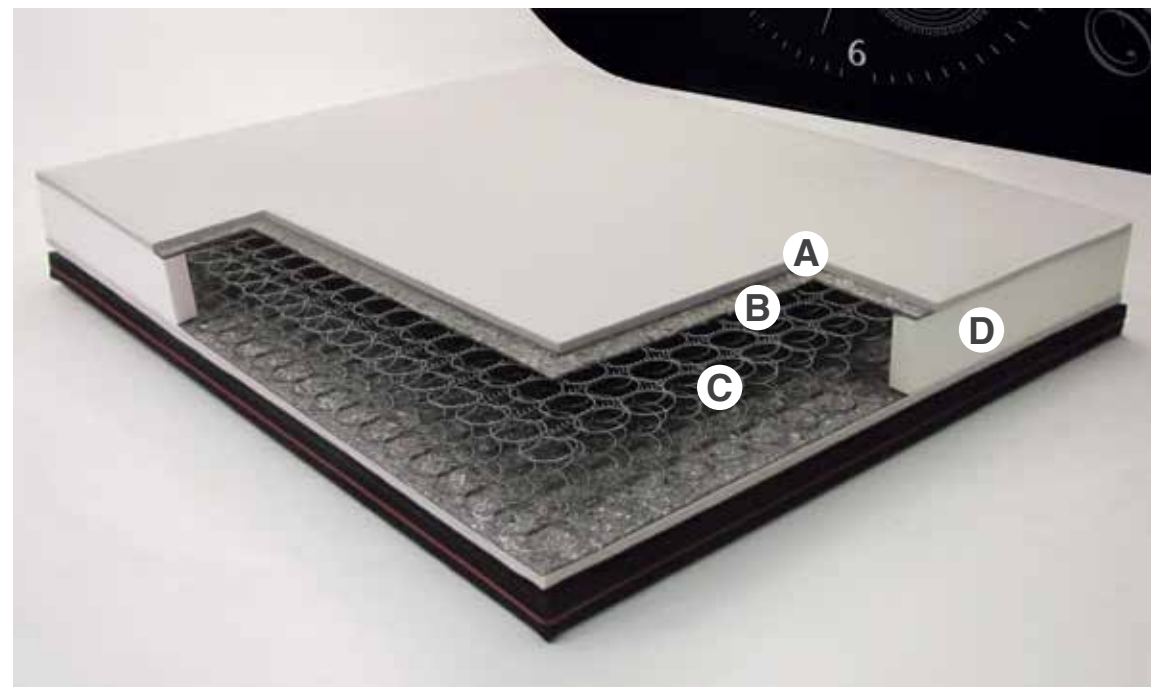

- A) Water-Foam / Water-Foam - D. 30 / H. 2,5 cm
- B) gr. 1400 Feltro / Felt
- C) N. 400 Molle Bonnell / Springs Bonnell
- D) Water-Foam / Water-Foam - D. 30 / H. 14 cm
- E) Bordatura perimetrale / Perimeter edge
- F) N.4 Maniglie in pelle / Leather handles

Altezza materasso finito: 22/23 cm
Mattress height: 22/23 cm

Portanza consigliata materasso singolo

Standard max 80 kg

Rigido max 120 kg

Carrying capacity single mattress

Standard max 80 kg

Stiff max 120 kg

MADE IN ITALY