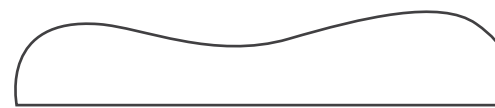

Lunghezza / Length cm: 72
Larghezza / Width cm: 40
Altezza / Height cm: 9/10,5