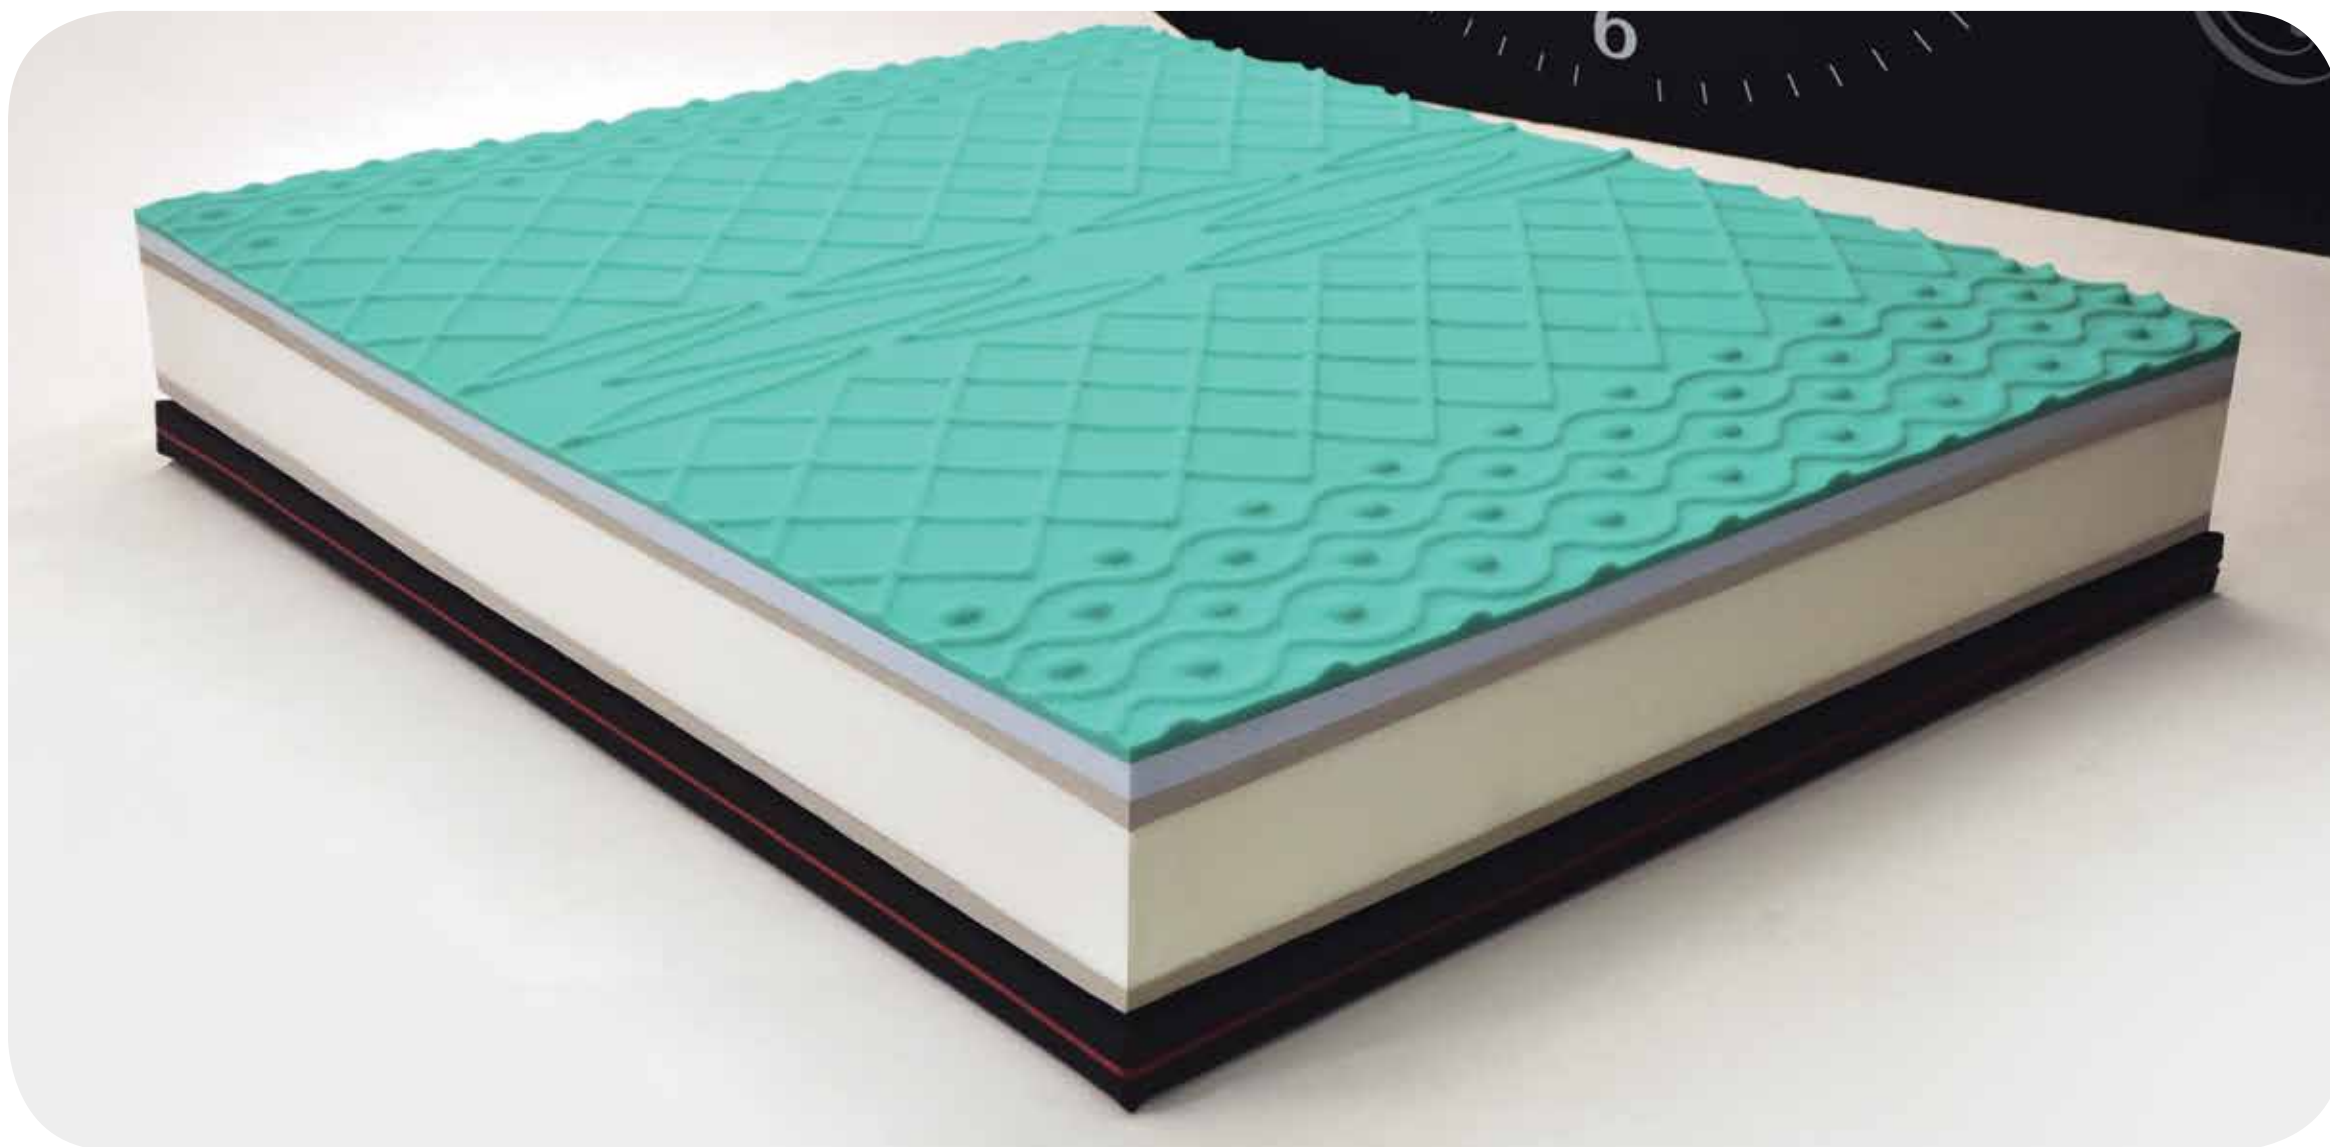

MODELLO

5	LIPARI
11	PABLO
17	PIUMA
23	MIRAGE
27	ERGO 1500
31	VENERE+
35	URANO
39	VENERE
43	GIOVE
49	PANAREA
53	NETTUNO
57	SIRIO
61	NUVOLA 135
65	ECOMEMORY
71	PREMIUM
75	ECOPREMIUM
79	LATTICE 20
83	LATTICE 18
87	ARMONY HD
91	ARMONY SUPER
95	MELODY
99	OASI
103	JOLLY
107	BEBE'
111	RETI A DOGHE
125	GUANCIALI
129	ACCESSORI Lenzuola / Copri materasso

materasso molle insacchettate

Larghezza / Width

cm: 80 / 85 / 90 / 95 / 100 / 105 / 110 / 120 / 130
135 / 140 / 145 / 150 / 155 / 160 / 165 / 170 / 175 / 180

Altezza / Height

cm: 26 / 27