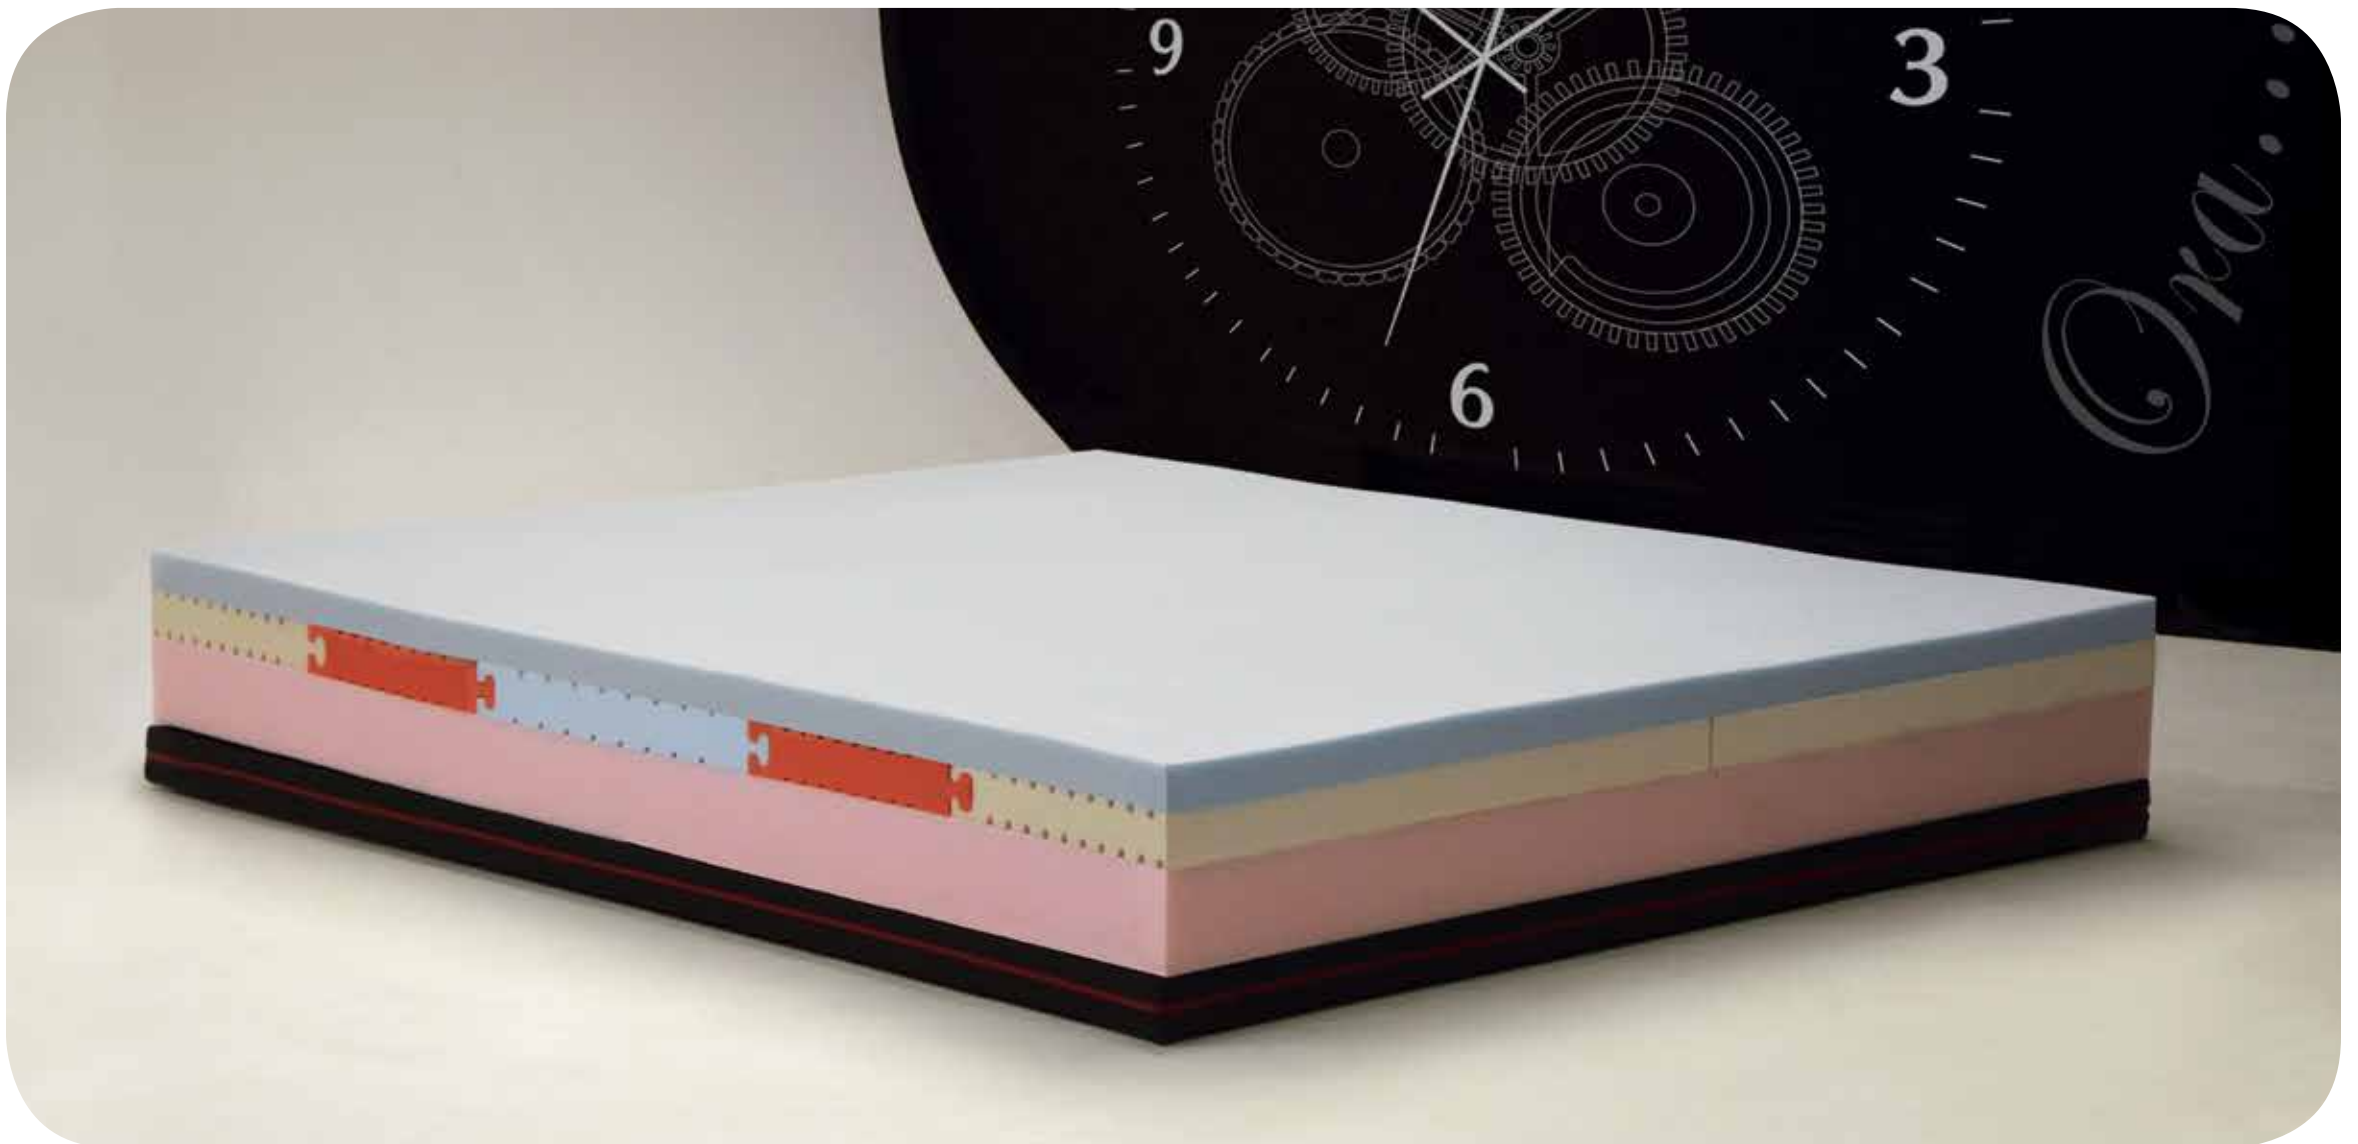

materasso water foam

Larghezza / Width

cm: 80 / 85 / 90 / 95 / 100 / 105 / 110 / 120 / 130
135 / 140 / 145 / 150 / 155 / 160 / 165 / 170 / 175 / 180

Altezza / Height

cm: 23