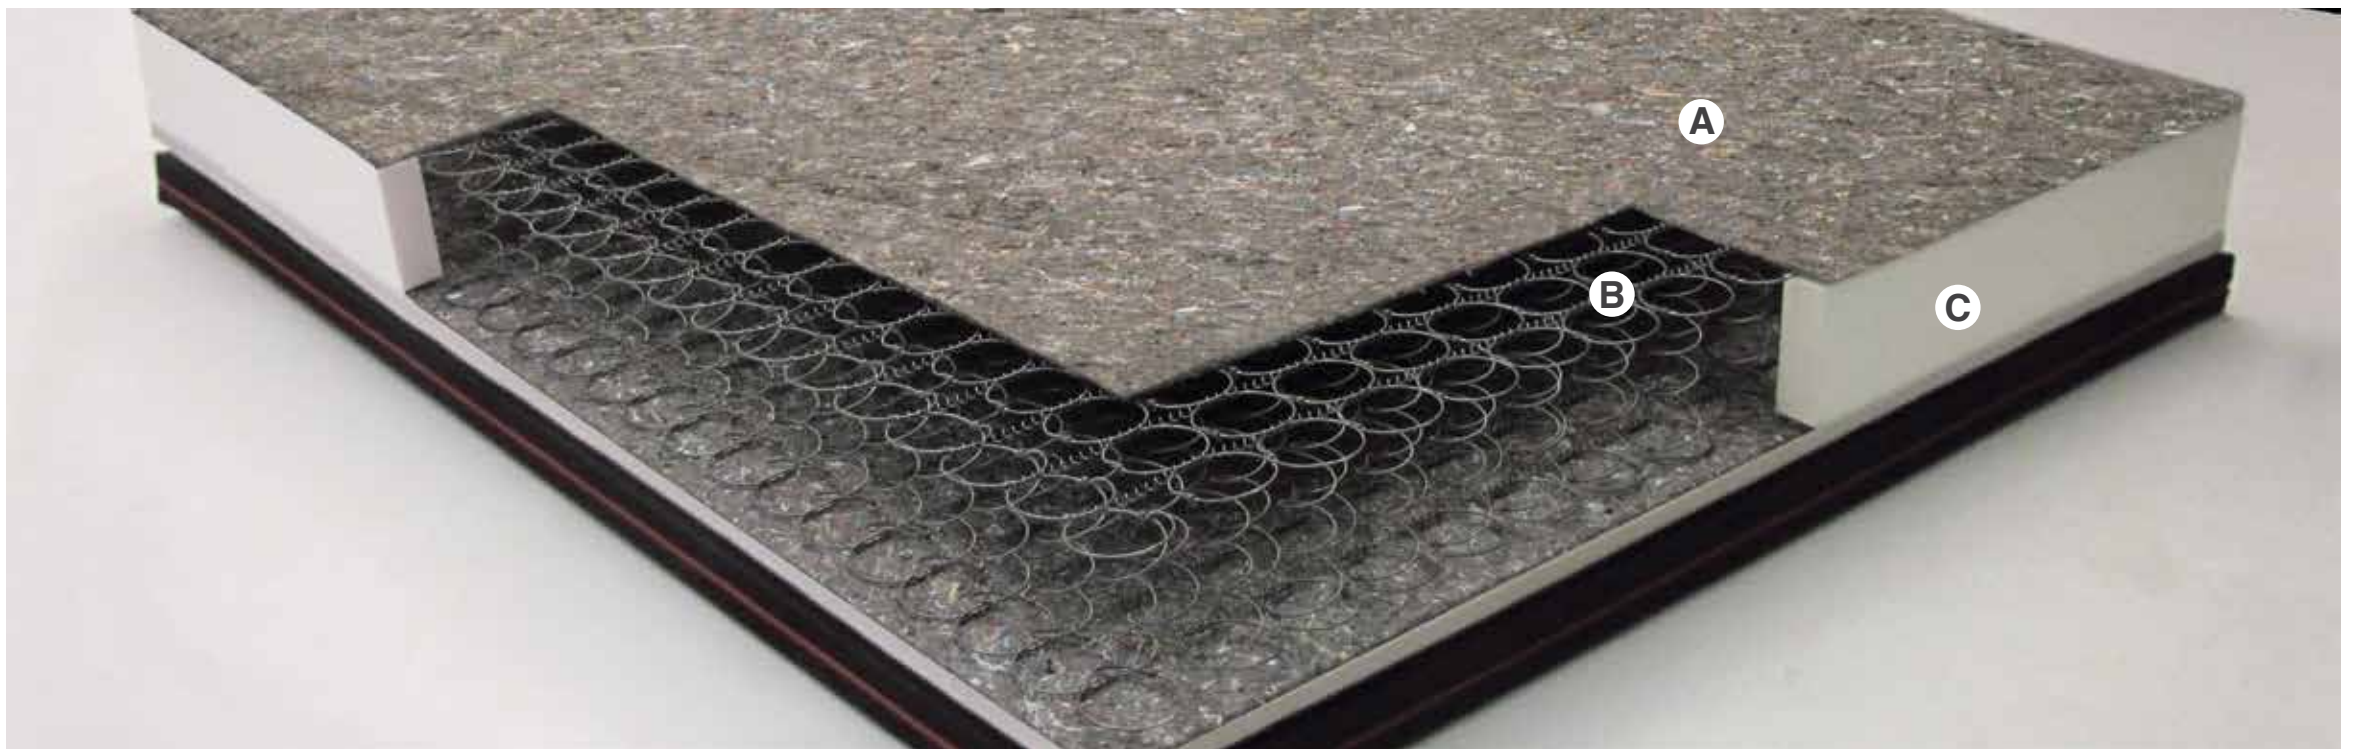

- A) gr. 1400 Feltro / Felt
- B) N. 336 Molle Bonnell / Springs Bonnell
- C) Water-Foam / Water-Foam - D. 30 / H. 14 cm
- D) Bordatura perimetrale / Perimeter edge
- E) N.4 Maniglie in pelle / Leather Handles

Altezza materasso finito: 18/19 cm
Mattress height: 18/19 cm

Portanza consigliata materasso singolo

Soft max 50 kg
Standard max 80 kg

Carrying capacity single mattress

Soft max 50 kg
Standard max 80 kg

MADE IN ITALY