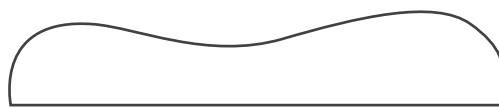

Lunghezza / Length cm: 72
Larghezza / Width cm: 40
Altezza / Height cm: 9/10,5