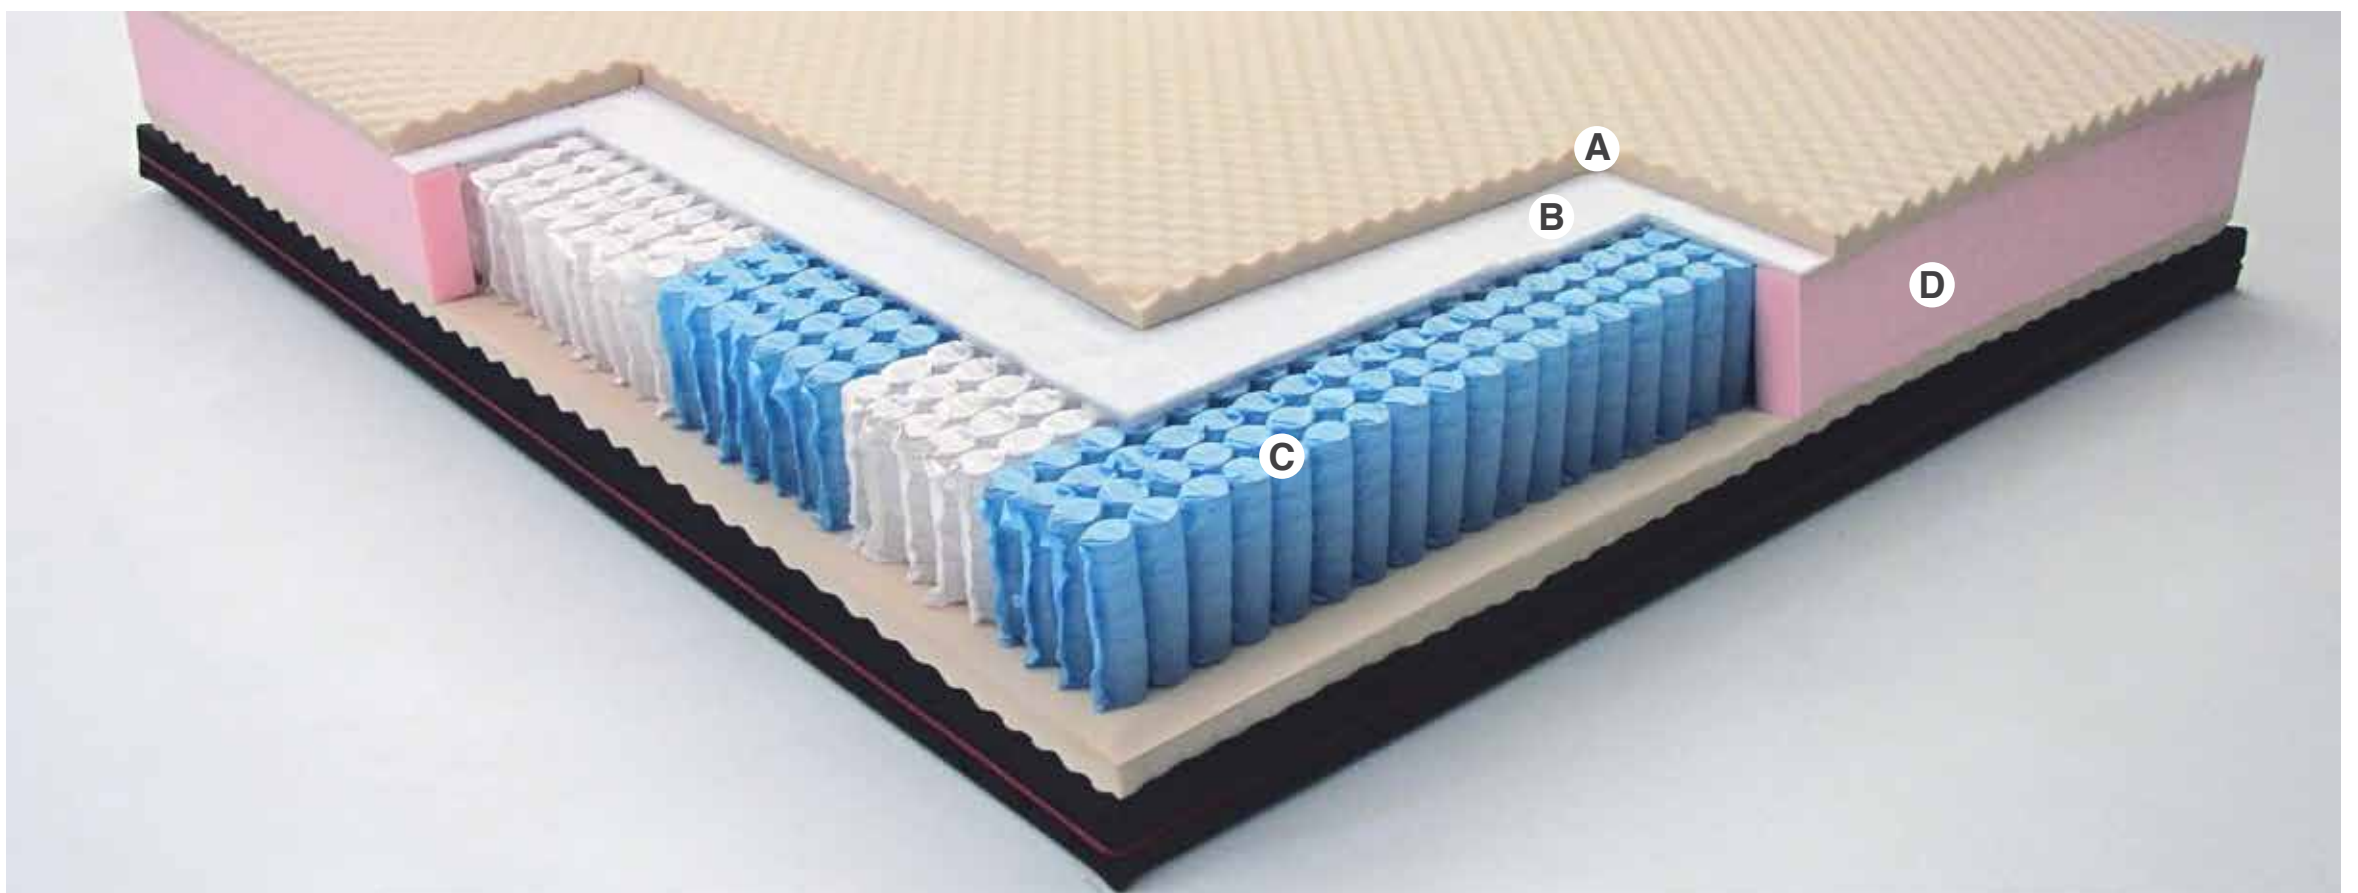

Lunghezza / Length

cm: 190 / 195 / 200

PREMIUM

Il modello Premium, è costruito su una struttura formata da 800 molle insacchettate ed indipendenti (materasso matrimoniale), a 7 zone di portanza differenziata, garantendo un'ergonomia perfetta, con totale adeguamento alle forme del corpo, offrendo un riposo confortevole e la corretta postura per la colonna vertebrale. La Sua climatizzazione è assicurata da due diversi tipi di imbottitura, in lana per il lato invernale e una in cotone per quello estivo. Il modello Premium, è realizzato con la massima cura ed un metodo di lavorazione totalmente artigianale, che lo rendono unico nel suo genere. Il rivestimento sfoderabile, costituisce un ulteriore vantaggio, permettendo la totale apertura in 2 metà, tramite due cerniere perimetrali che facilitano l'asporto per il lavaggio alla temperatura max di 40°.

The Premium model is built on a structure, formed by 800 independent micro pocket springs (double mattress) and 7 differentiated zones, ensuring a perfect ergonomics, with total adaptation to the shape of the body, thus resulting in a comfortable rest for the spine. Two different types of padding provide its conditioning: wool for the winter side and cotton for the summer. The Premium model is made with the utmost care and a totally artisanal processing method, which makes it unique of its kind. A removable cover is available optionally. A further advantage of the coating, is given by the total opening in two halves, by means of two perimeter hinges that facilitate the removal for cleaning in a washing machine at a max temperature of 40° Celsius.