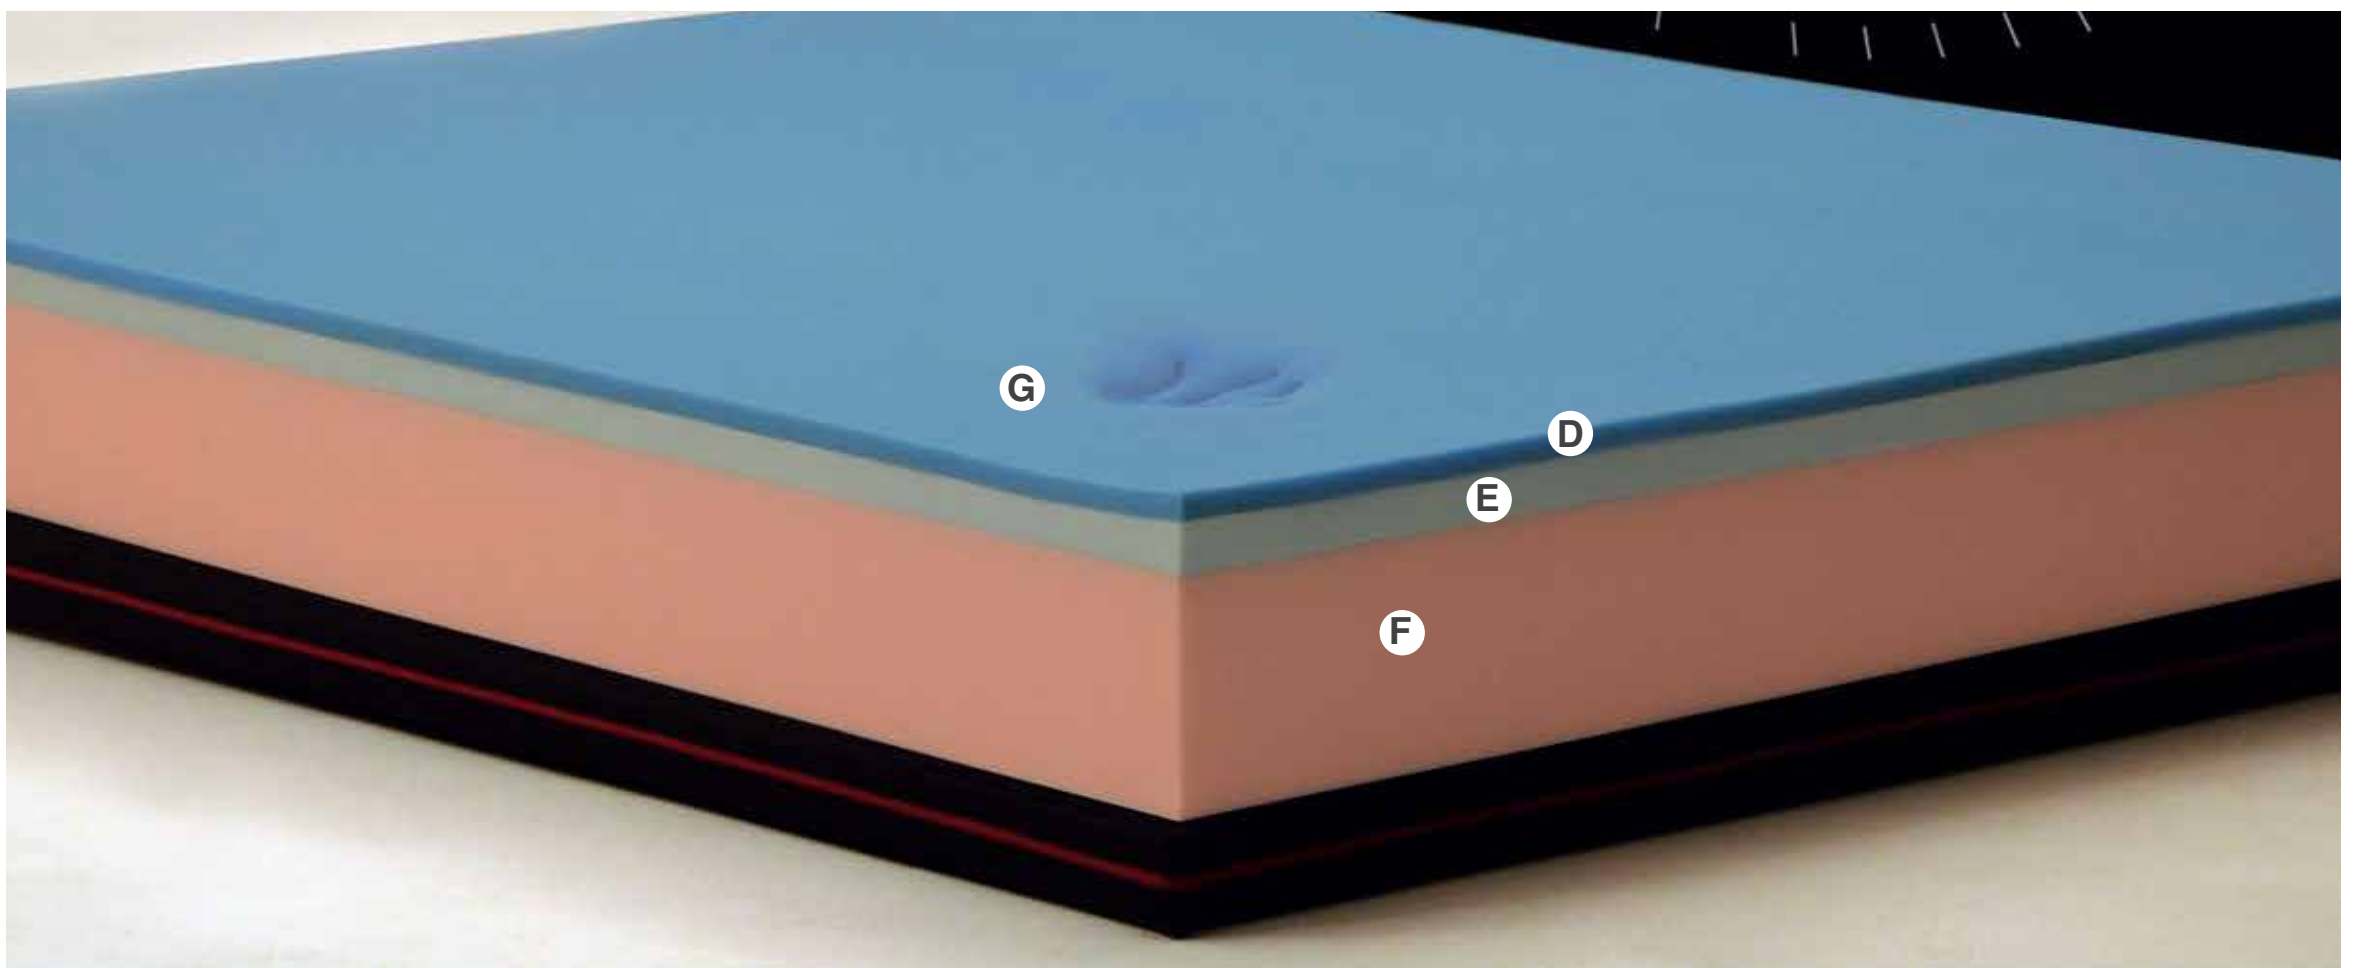

- (A) Guscio sfoderabile / Removable cover
- (B) N.4 Maniglie in pelle / Leather Handles
- (C) 3D / 3D
- (D) Memory Breath / Memory Breath - D. 50 H.2 cm
- (E) Memory TRG / Memory TRG D.50 H.5 cm
- (F) Water Foam / Water Foam D.30 H.14
- (G) Memory / Memory

Altezza materasso finito: 23/24 cm
Mattress height: 23/24 cm

Portanza consigliata materasso singolo

Carrying capacity single mattress

Soffice max 50 kg / Soft max 50 kg

Standard max 80 kg / Standard max 80 kg

Rigido max 120 kg / Stiff max 120 kg

MADE IN ITALY