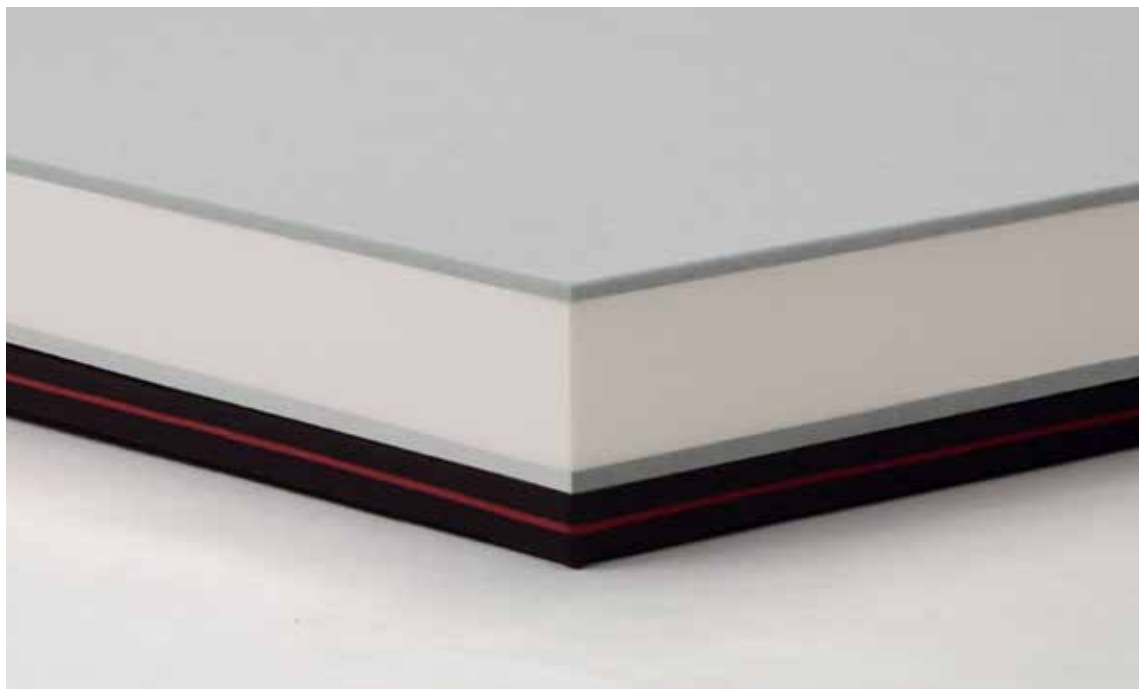

- A) Water-Foam / Water-Foam - D. 30 / H. 2,5 cm
- B) gr. 1400 Feltro / Felt
- C) N. 400 Molle Bonnell / Springs Bonnell
- D) Water-Foam / Water-Foam - D. 30 / H. 14 cm
- E) Bordatura perimetrale / Perimeter edge
- F) N.4 Maniglie in pelle / Leather handles

Altezza materasso finito: 22/23 cm
Mattress height: 22/23 cm

Portanza consigliata materasso singolo

Standard max 80 kg

Rigido max 120 kg

Carrying capacity single mattress

Standard max 80 kg

Stiff max 120 kg

MADE IN ITALY