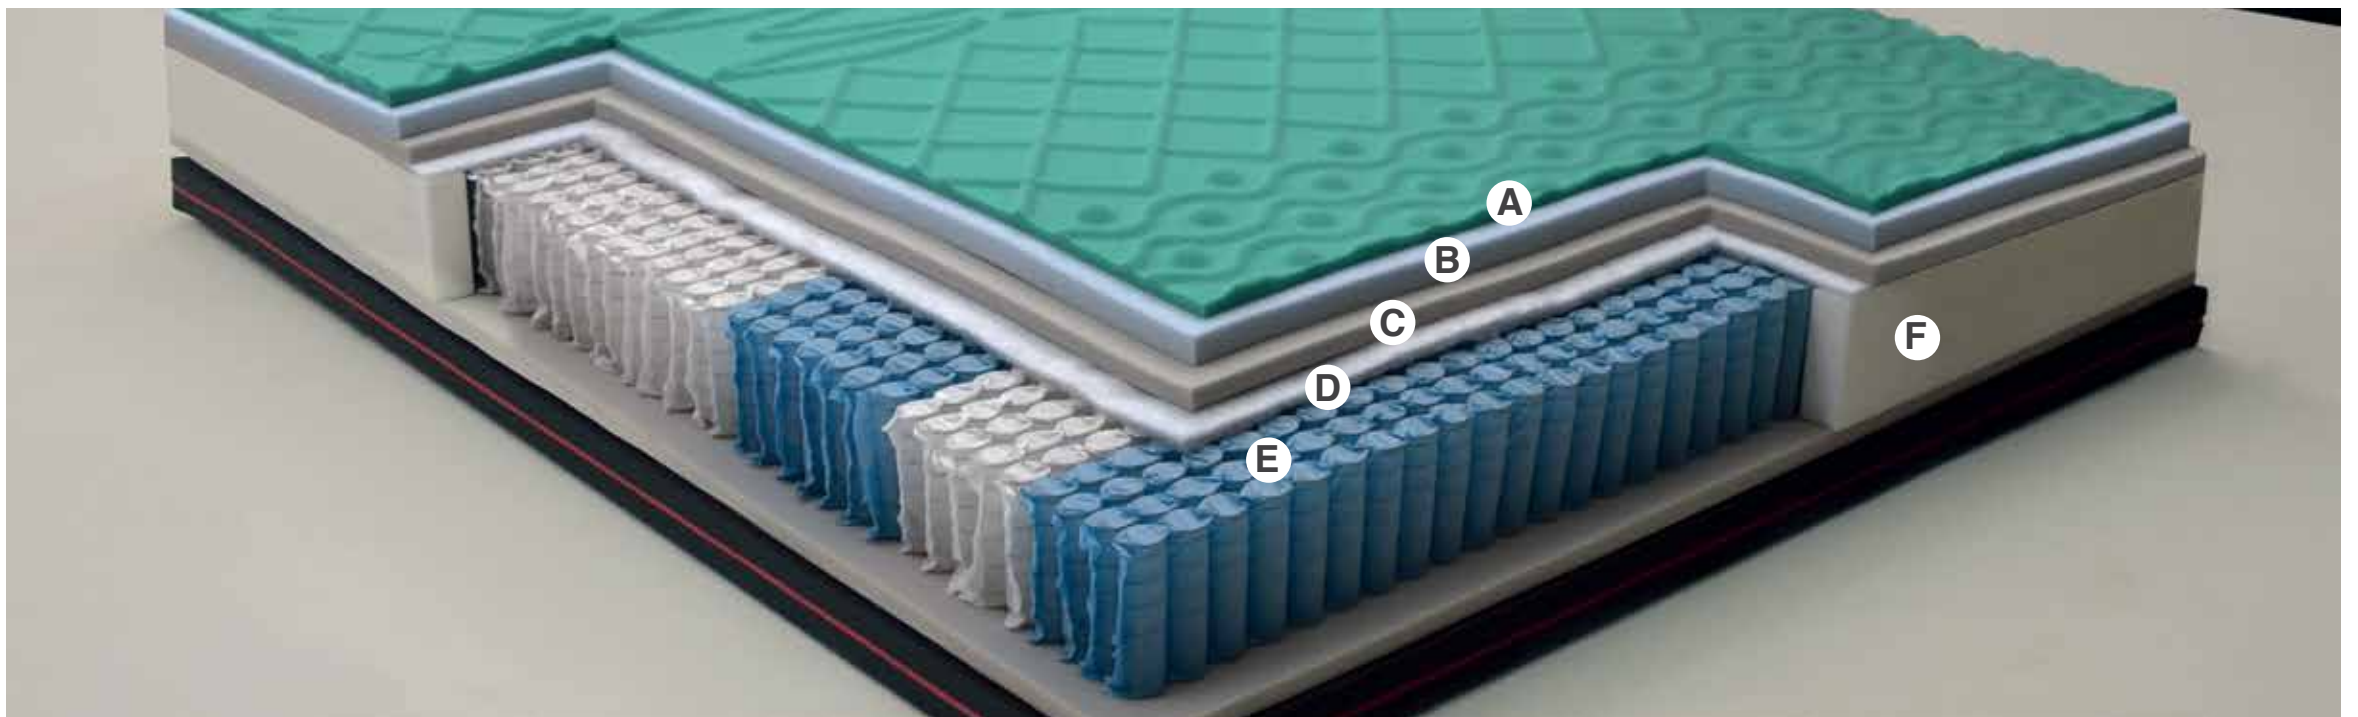

- A) Memory-Breath / Memory-Breath - D. 50 / H. 2 cm
- B) Memory TRG / Memory TRG - D. 50 / H. 5 cm
- C) Water-Foam / Water-Foam - D. 33 - D. 35 - D. 40 / H. 2,5 cm
- D) gr. 800 Feltro / Felt
- E) N. 1500 Molle insacchettate 7 zone differenziate / Pocket springs 7 differentiated areas
- F) Water-Foam perimetrale / Perimeter Water-Foam - D. 30 / H.14
- G) N.4 Maniglie in pelle / Leather Handles
- H) Tessuto filo di argento / Silver Wire Fabric
- I) Guscio sfoderabile / Removable cover

Altezza materasso finito: 26/27 cm
Mattress height: 26/27 cm

Portanza consigliata materasso singolo

Standard max 80 kg
Rigido max 120 kg

Carrying capacity single mattress

Standard max 80 kg
Stiff max 120 kg

MADE IN ITALY