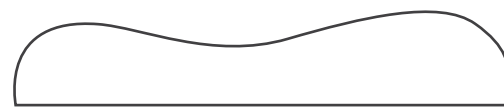

Lunghezza / Length cm: 72
Larghezza / Width cm: 40
Altezza / Height cm: 10/11,5