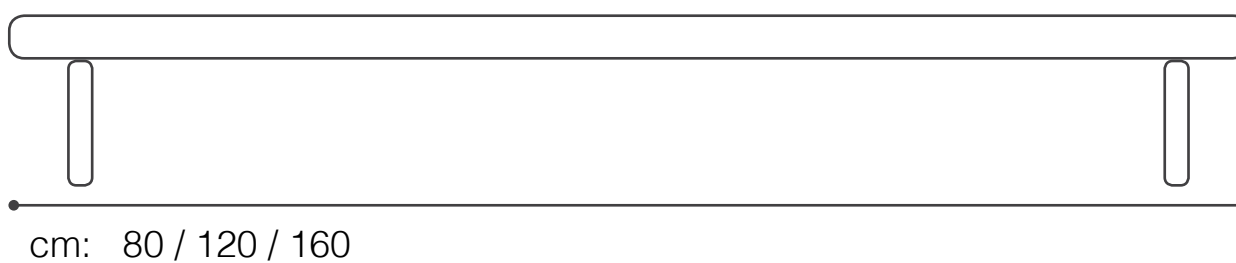

Altezza / Height

cm: 35

REINA DOGHER

Lunghezza / Length

cm: 190

rete letto a doghe cursori variabili struttura in metallo nero

Larghezza / Width

Altezza / Height