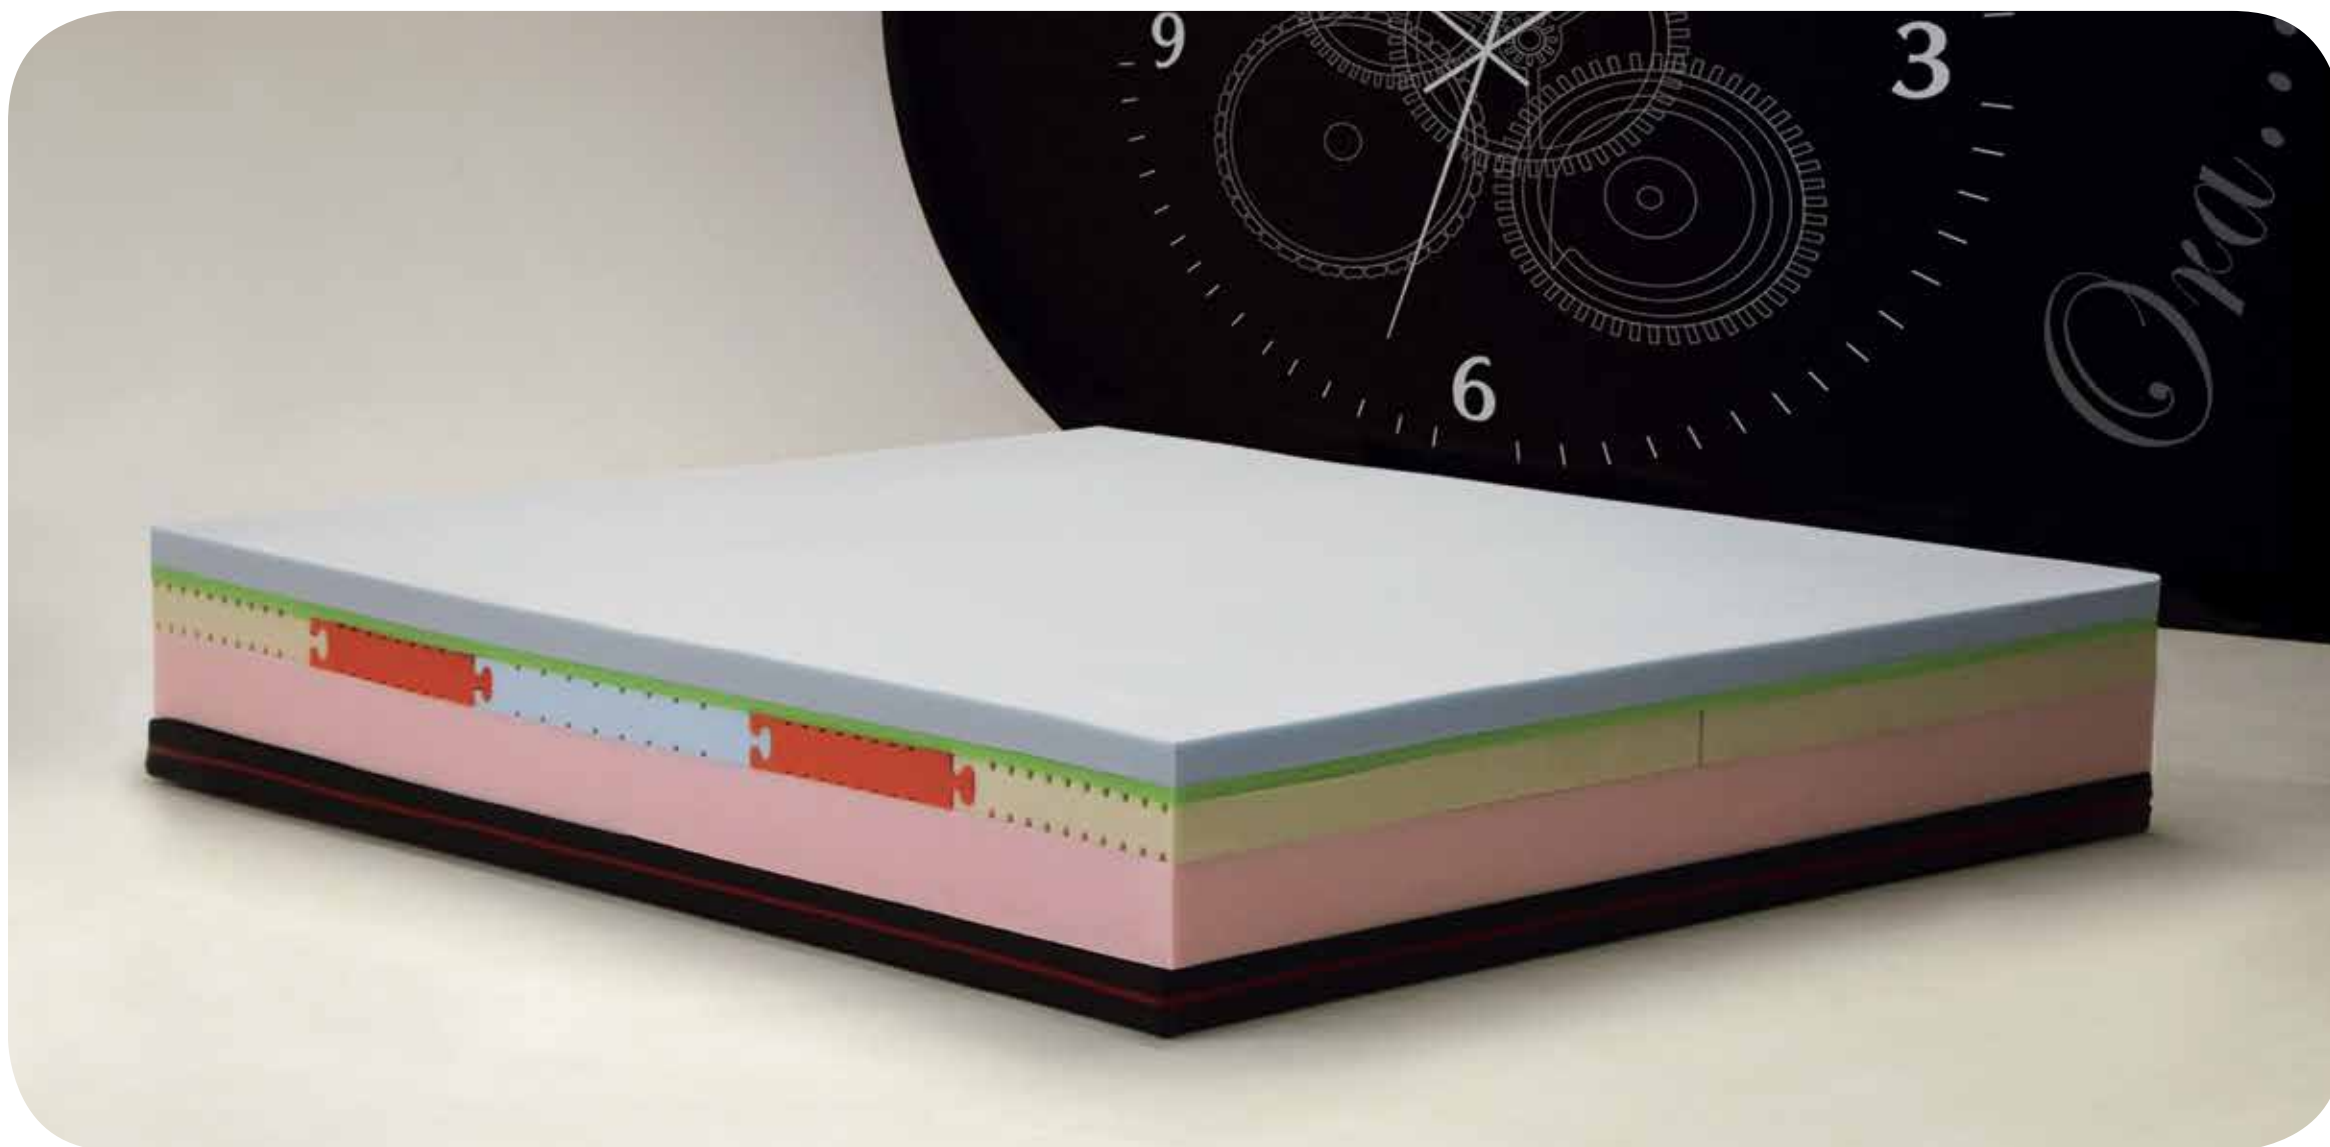

materasso 5 zone differenziate

Larghezza / Width

cm: 80 / 85 / 90 / 95 / 100 / 105 / 110 / 120 / 130
135 / 140 / 145 / 150 / 155 / 160 / 165 / 170 / 175 / 180

Altezza / Height

cm: 25 / 26