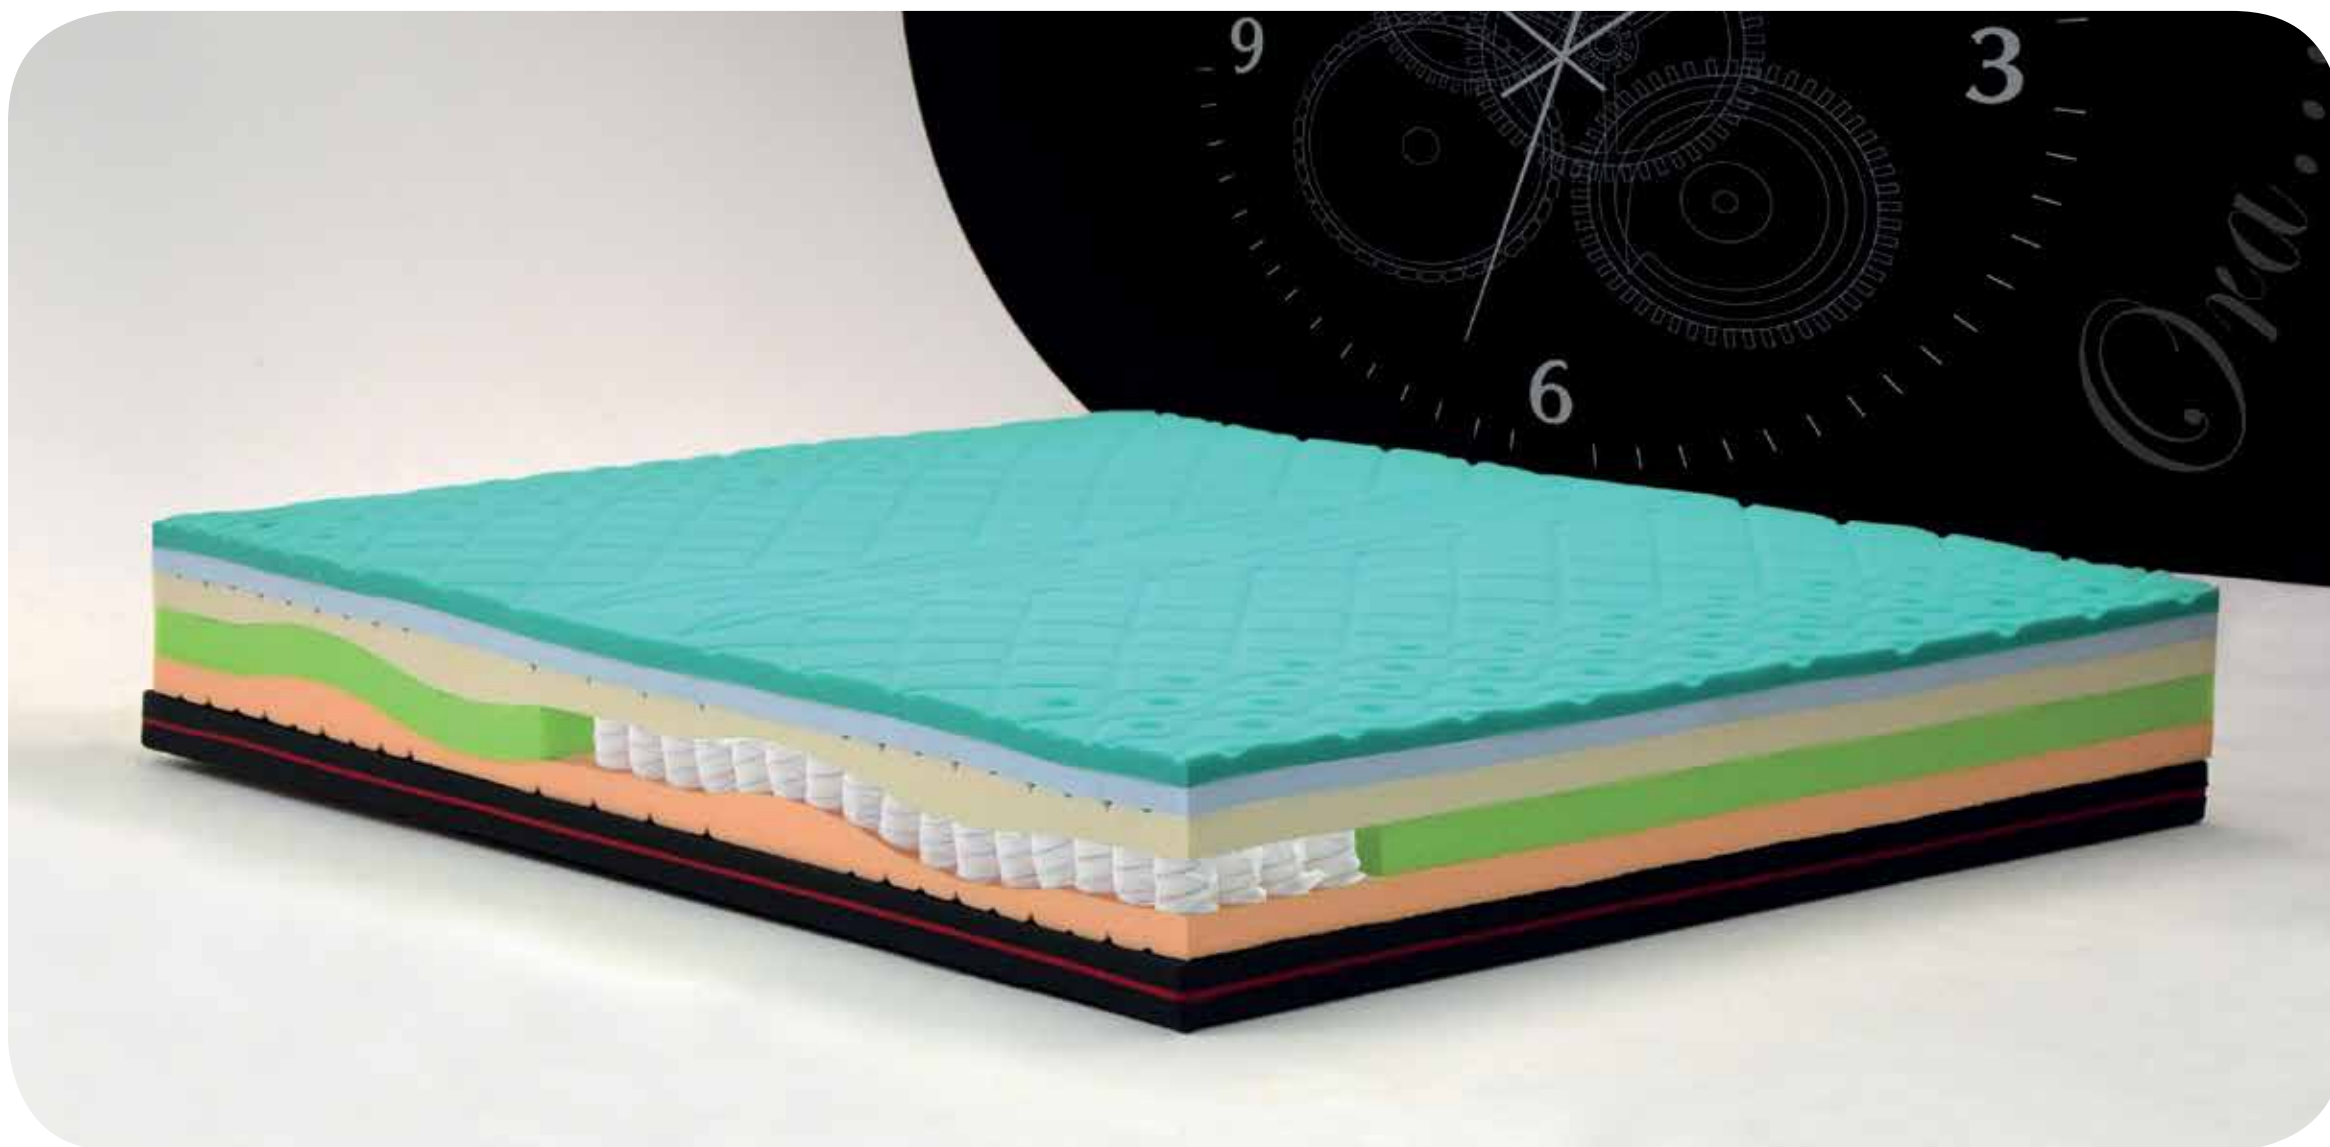

materasso ondato micromolle insacchettate

Larghezza / Width

cm: 80 / 85 / 90 / 95 / 100 / 105 / 110 / 120 / 130
135 / 140 / 145 / 150 / 155 / 160 / 165 / 170 / 175 / 180

Altezza / Height

cm: 26