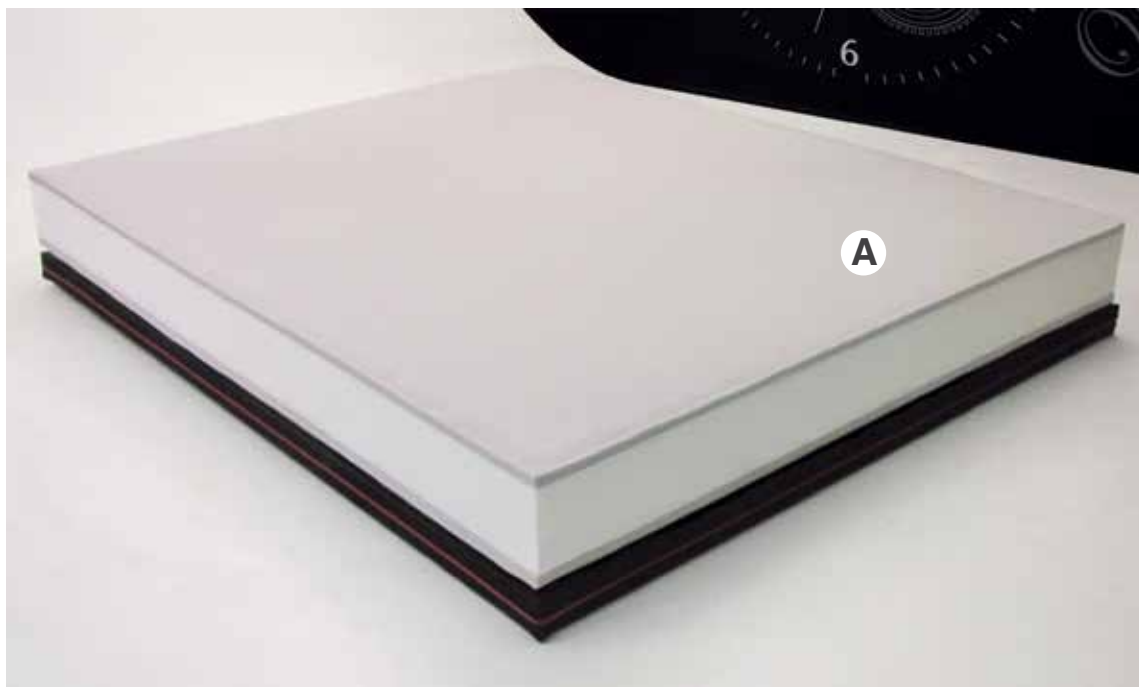

- A) Water-Foam / Water-Foam - D. 30 / H. 2,5 cm
- B) gr. 1400 Feltro / Felt
- C) N. 400 Molle Bonnell / Springs Bonnell
- D) Water-Foam / Water-Foam - D. 30 / H. 14 cm
- E) Bordatura perimetrale / Perimeter edge
- F) N.4 Maniglie in pelle / Leather handles

Altezza materasso finito: 22/23 cm
Mattress height: 22/23 cm

Portanza consigliata materasso singolo

Standard max 80 kg

Rigido max 120 kg

Carrying capacity single mattress

Standard max 80 kg

Stiff max 120 kg

MADE IN ITALY