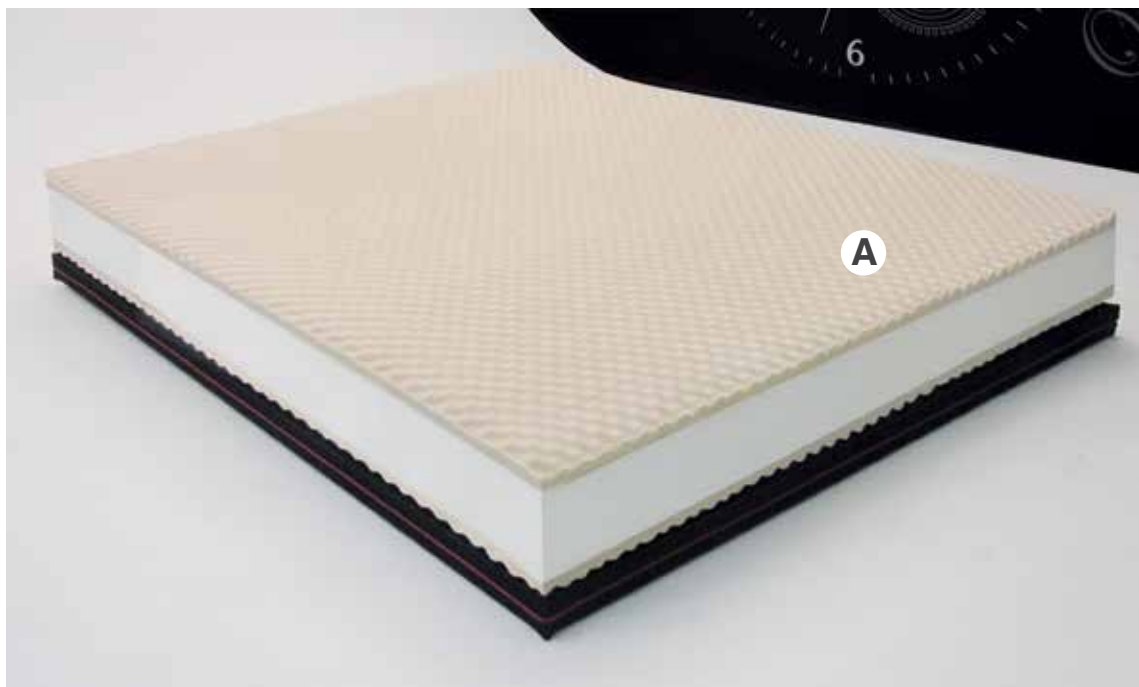

- A) High-Foam / High-Foam - D. 30 / A. 3 cm
- B) gr. 1400 Feltro / Felt
- C) N. 600 Molle HD super / Springs HD super
- D) Water-Foam / Water-Foam - D. 30 / H. 14 cm
- E) N.4 Maniglie in pelle / Leather Handles
- F) Bordatura perimetrale / Perimeter edge

Altezza materasso finito: 23/24 cm
Mattress height: 23/24 cm

Portanza consigliata materasso singolo

Standard max 80 kg
Rigido max 120 kg

Carrying capacity single mattress

Standard max 80 kg
Stiff max 120 kg

MADE IN ITALY